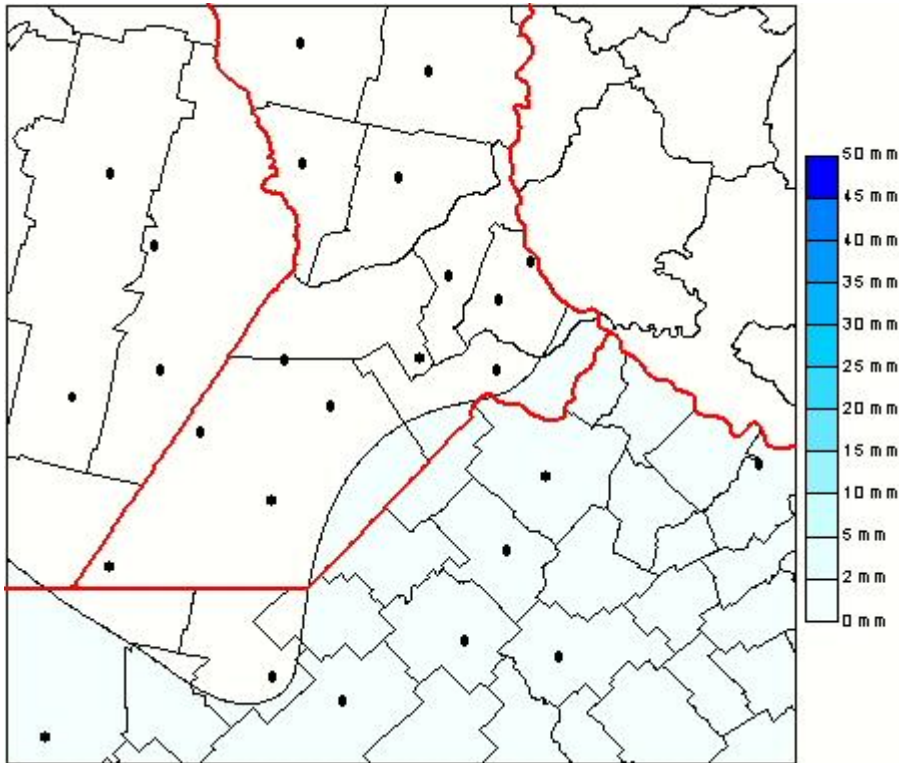

## Lluvias

Mapa de precipitación acumulada en las últimas 24 horas.  
(Desde las 8:00AM hasta las 8:00AM). Se actualiza a las 10:00hs.