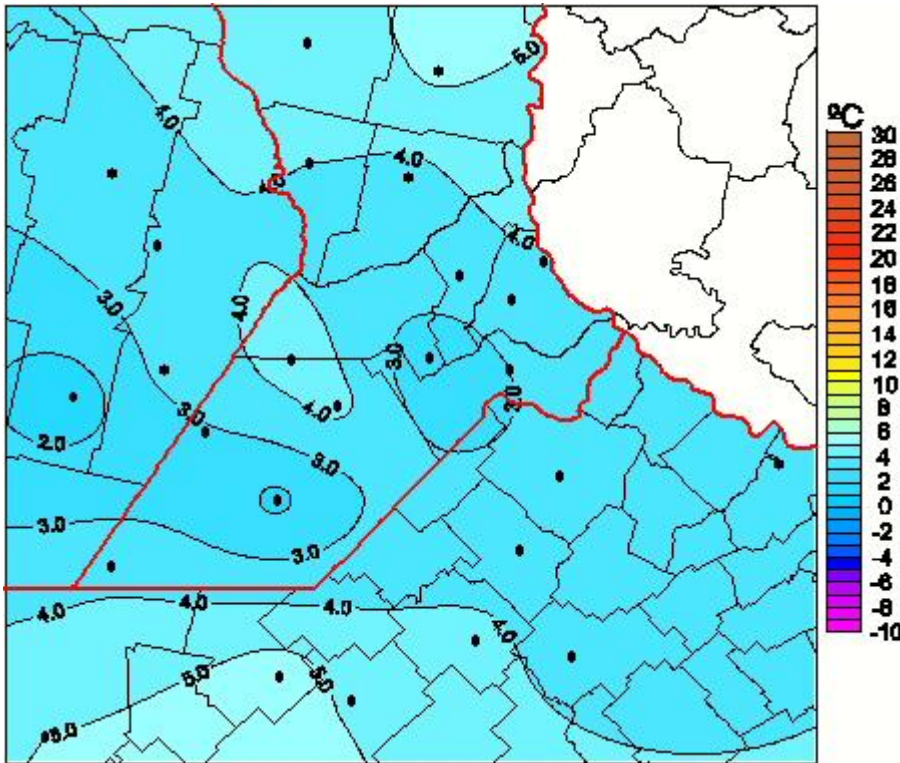

Temperaturas Medias

Mapa de temperaturas medias de las las últimas 24 horas.
(Desde las 8:00AM hasta las 8:00AM). Se actualiza a las 10:00hs.