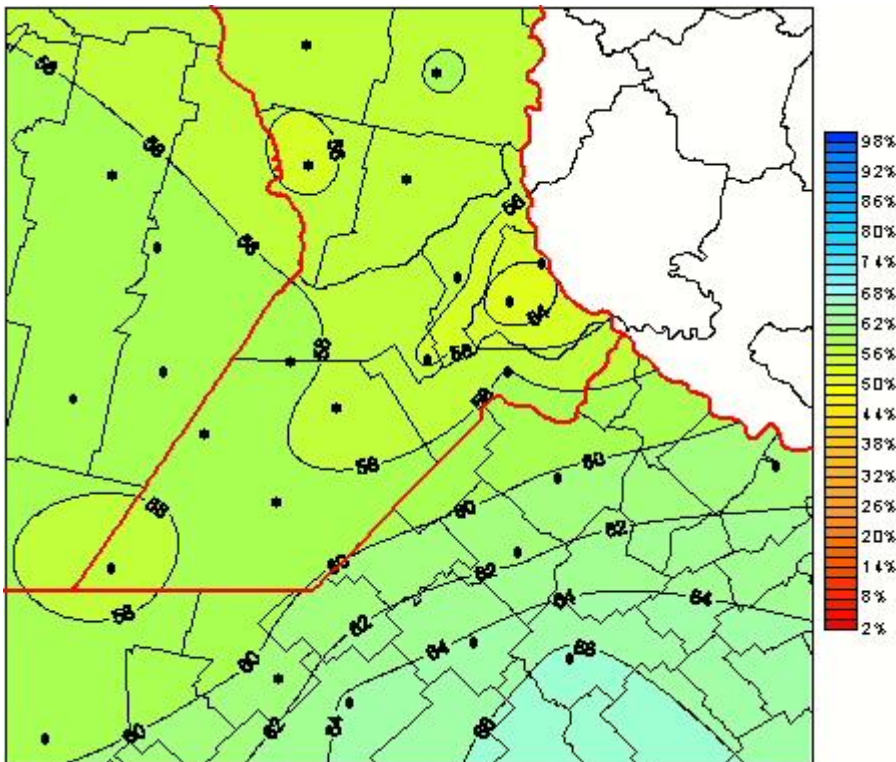

Humedad Relativa

Mapa de humedad relativa de las las últimas 24 horas.
(Desde las 8:00AM hasta las 8:00AM). Se actualiza a las 10:00hs.