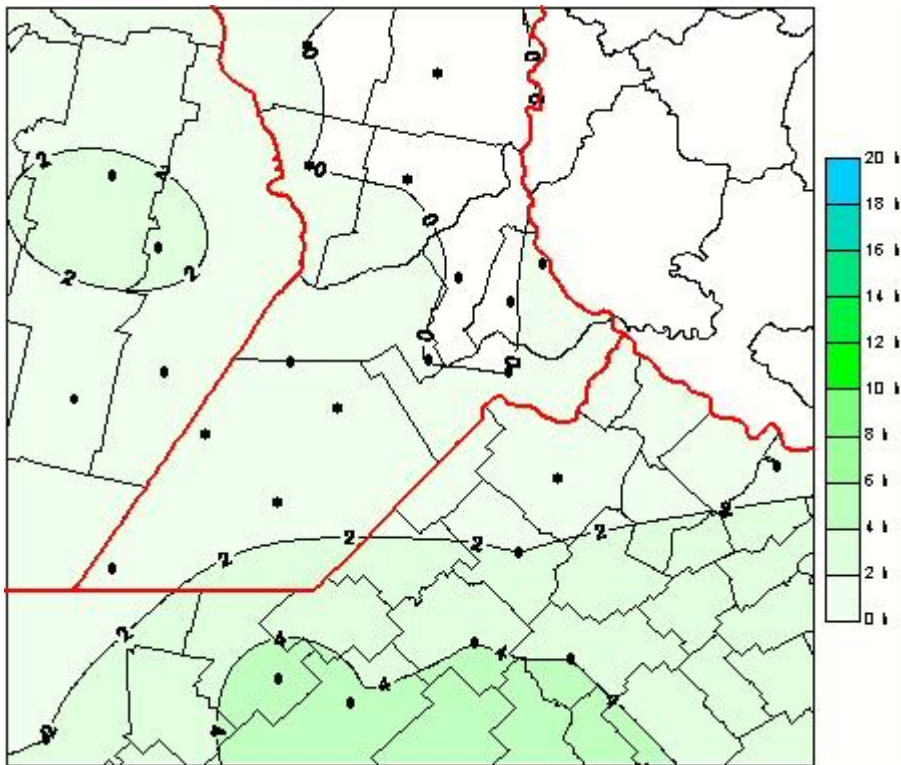

## Humedad de Hoja

Mapa de humedad de hoja de las las últimas 24 horas.  
(Desde las 8:00AM hasta las 8:00AM). Se actualiza a las 10:00hs.