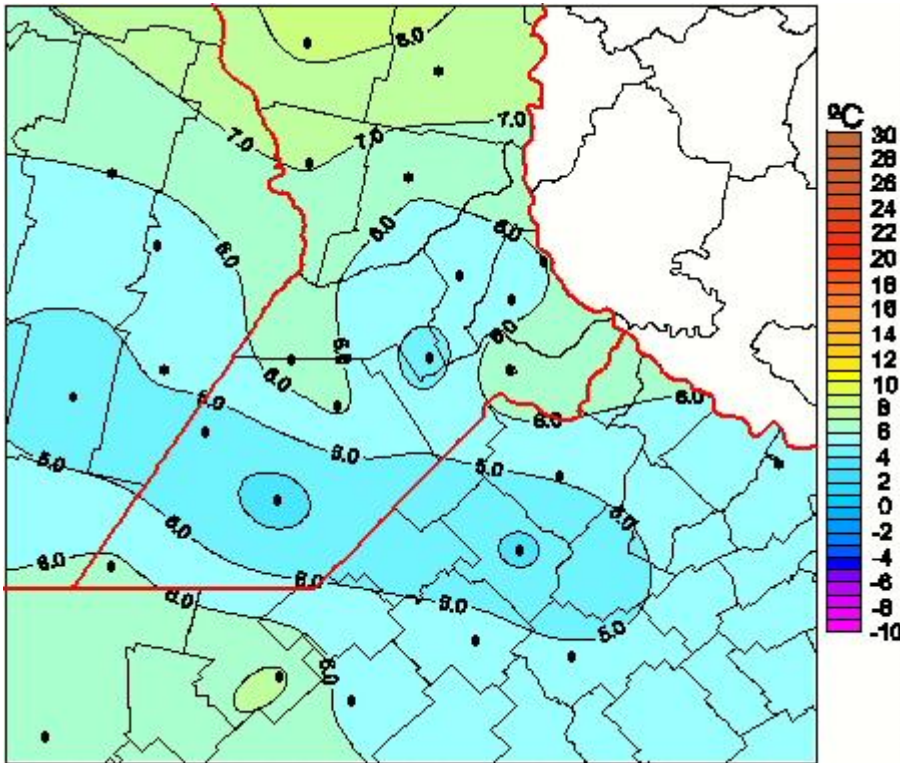

Temperaturas Medias

Mapa de temperaturas medias de las las últimas 24 horas.
(Desde las 8:00AM hasta las 8:00AM). Se actualiza a las 10:00hs.