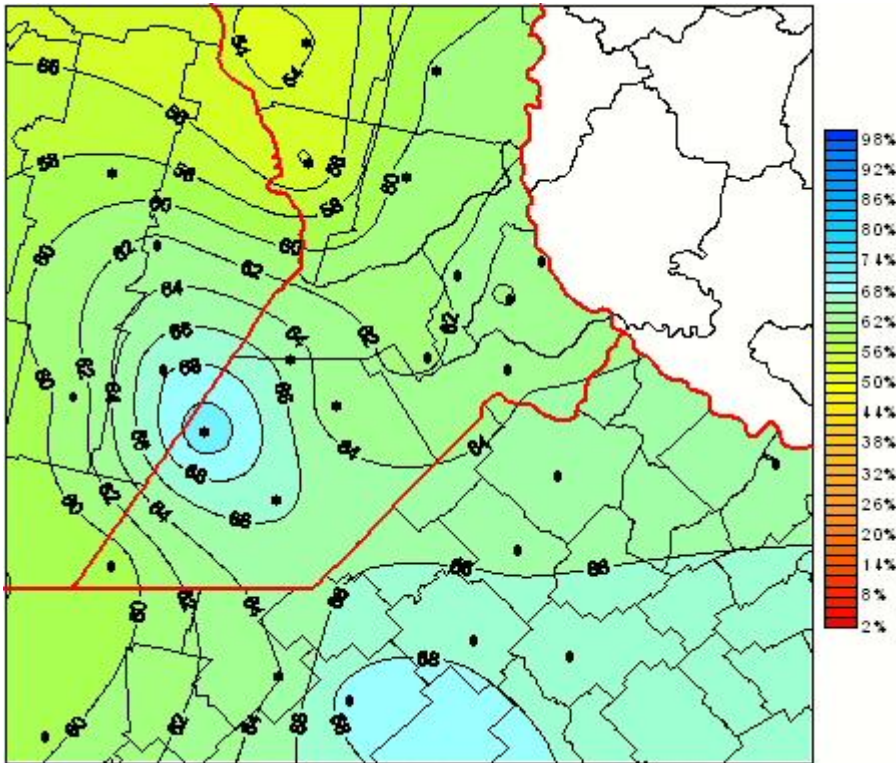

Humedad Relativa

Mapa de humedad relativa de las últimas 24 horas.
(Desde las 8:00AM hasta las 8:00AM). Se actualiza a las 10:00hs.