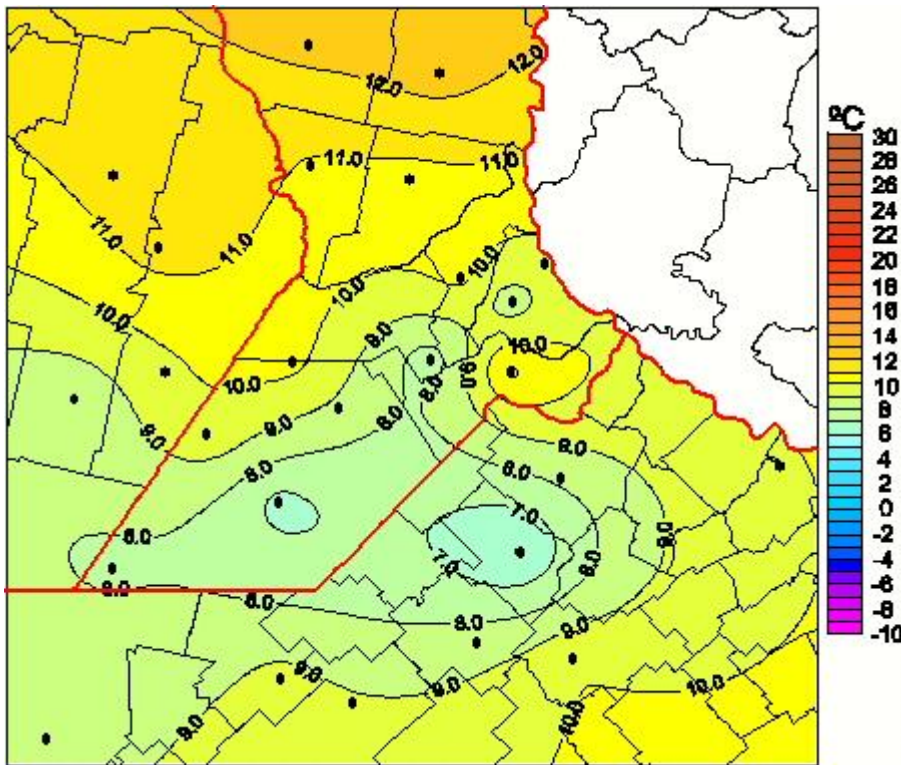

## Temperaturas Medias

Mapa de temperaturas medias de las las últimas 24 horas.  
(Desde las 8:00AM hasta las 8:00AM). Se actualiza a las 10:00hs.