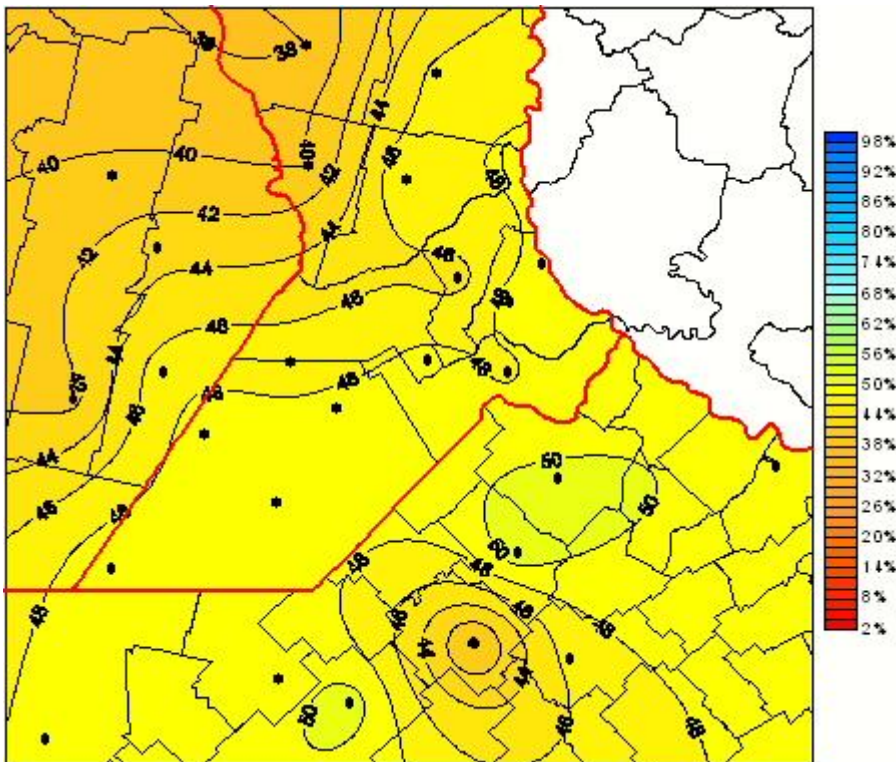

## Humedad Relativa

Mapa de humedad relativa de las las últimas 24 horas.  
(Desde las 8:00AM hasta las 8:00AM). Se actualiza a las 10:00hs.