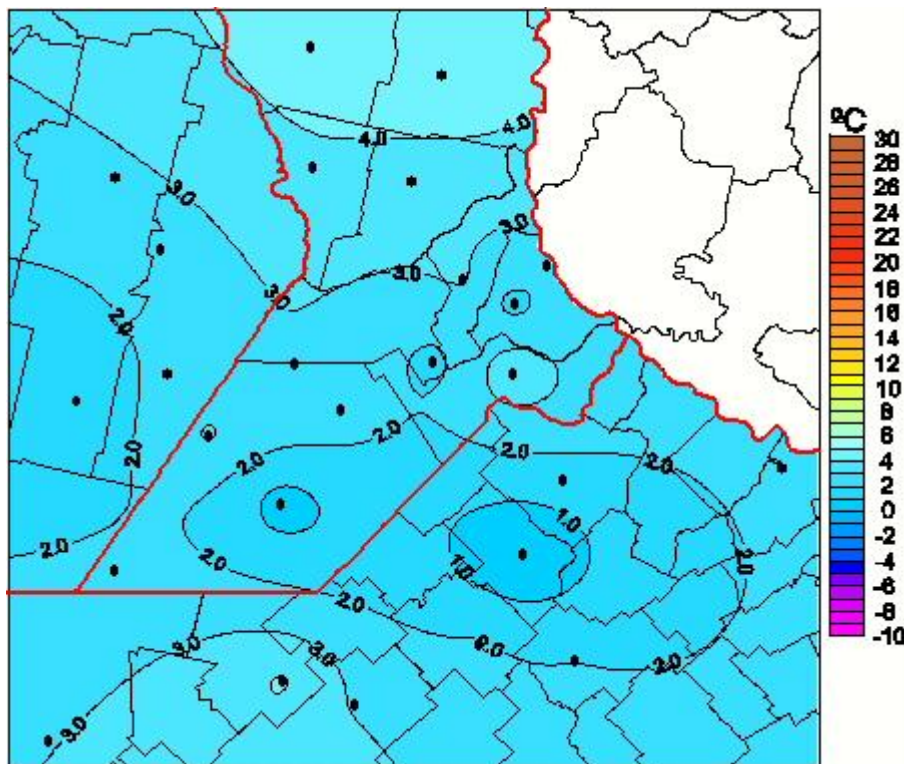

Temperaturas Medias

Mapa de temperaturas medias de las las últimas 72 horas.
(Desde las 8:00AM hasta las 8:00AM). Se actualiza a las 10:00hs.