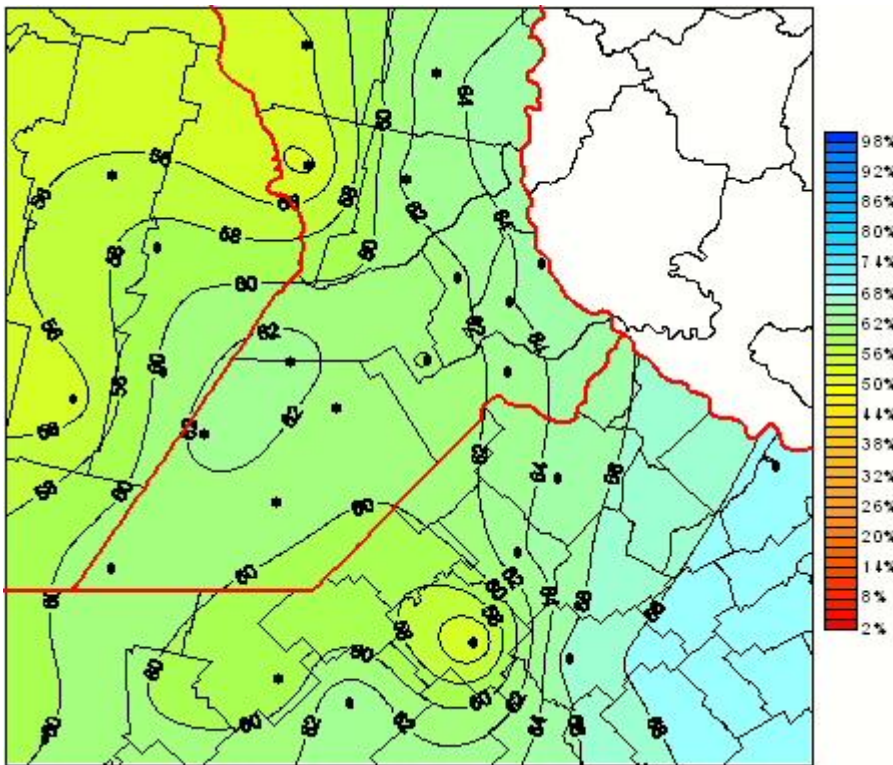

Humedad Relativa

Mapa de humedad relativa de las las últimas 72 horas.
(Desde las 8:00AM hasta las 8:00AM). Se actualiza a las 10:00hs.