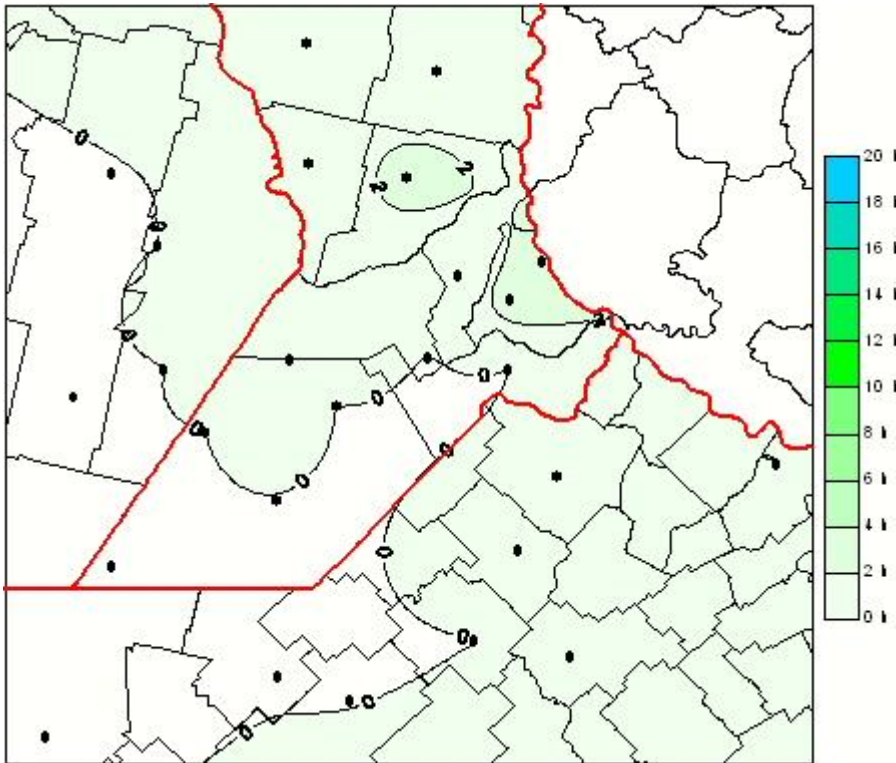

Humedad de Hoja

Mapa de humedad de hoja de las las últimas 72 horas.
(Desde las 8:00AM hasta las 8:00AM). Se actualiza a las 10:00hs.

BOLSA
DE COMERCIO
DE ROSARIO

 www.facebook.com/BCROficial

 twitter.com/bcrgrensa