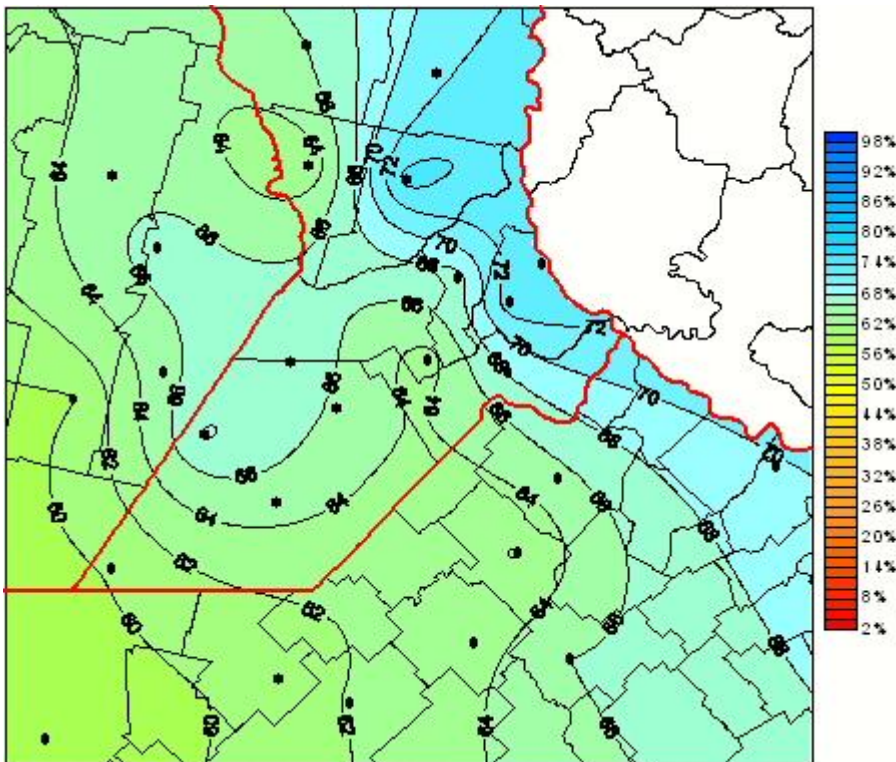

Humedad Relativa

Mapa de humedad relativa de las las últimas 24 horas.
(Desde las 8:00AM hasta las 8:00AM). Se actualiza a las 10:00hs.