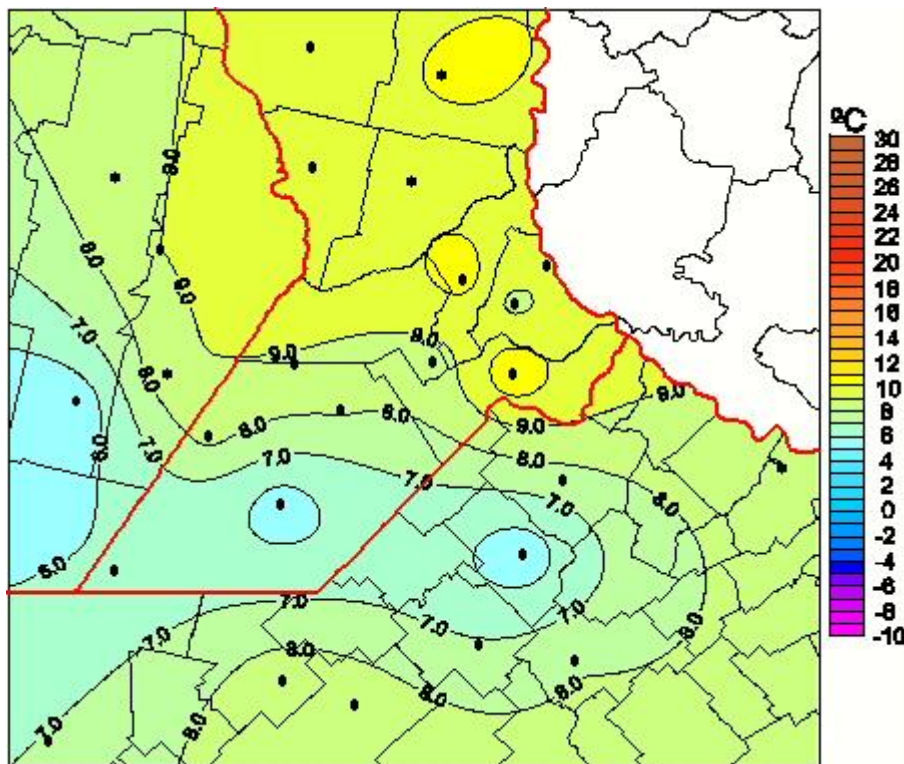

## Temperaturas Medias

Mapa de temperaturas medias de las las últimas 24 horas.  
(Desde las 8:00AM hasta las 8:00AM). Se actualiza a las 10:00hs.