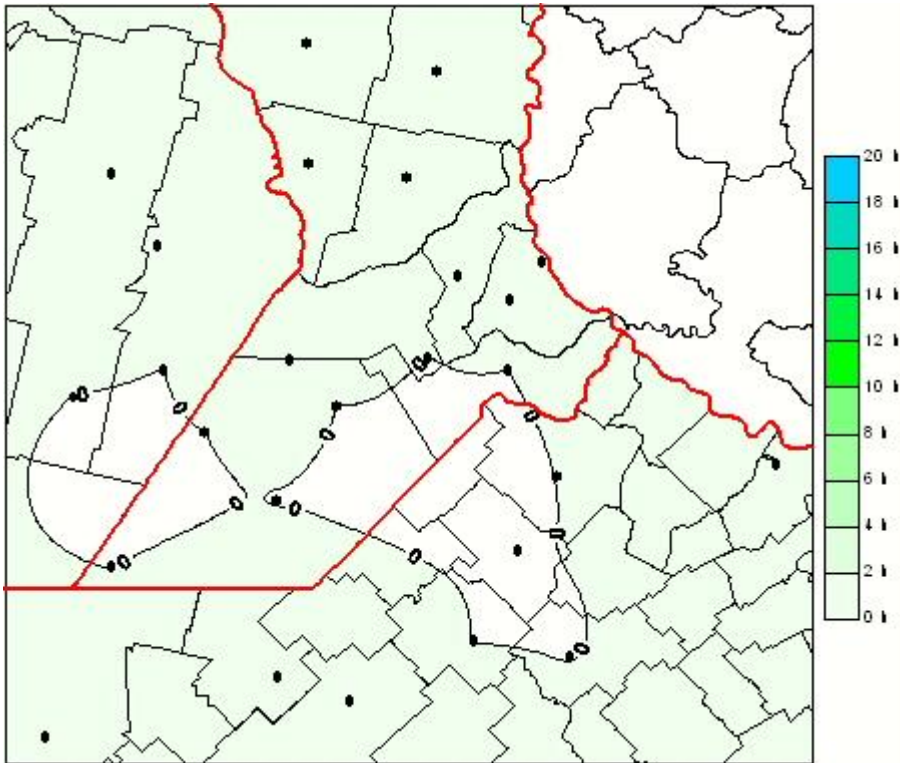

## Humedad de Hoja

Mapa de humedad de hoja de las las últimas 24 horas.  
(Desde las 8:00AM hasta las 8:00AM). Se actualiza a las 10:00hs.