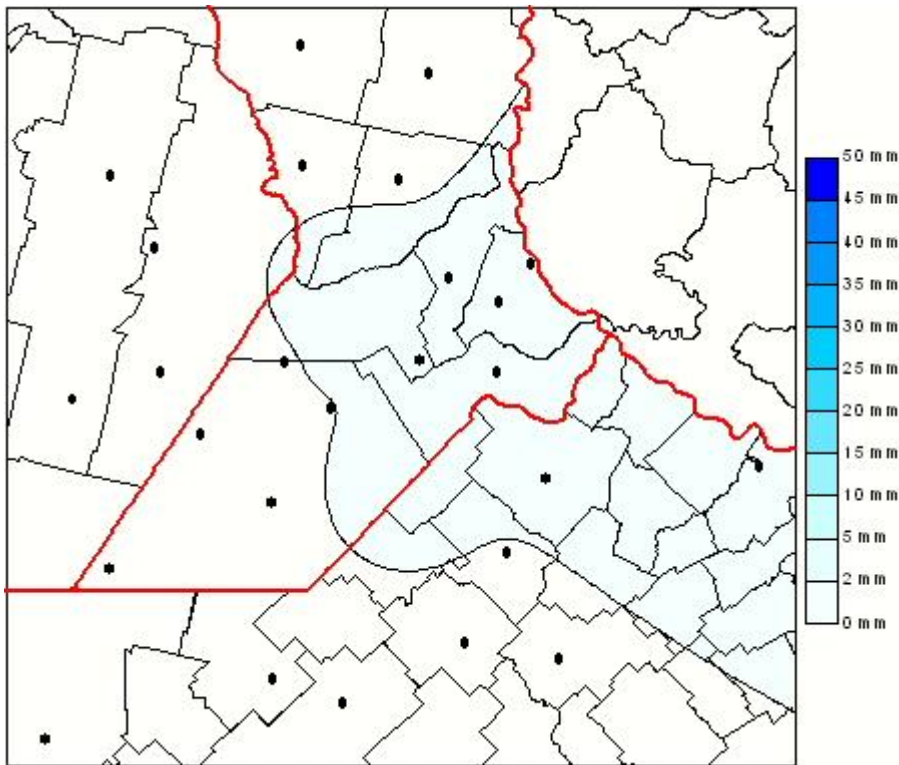

Lluvias

Mapa de precipitación acumulada en las últimas 24 horas.
(Desde las 8:00AM hasta las 8:00AM). Se actualiza a las 10:00hs.