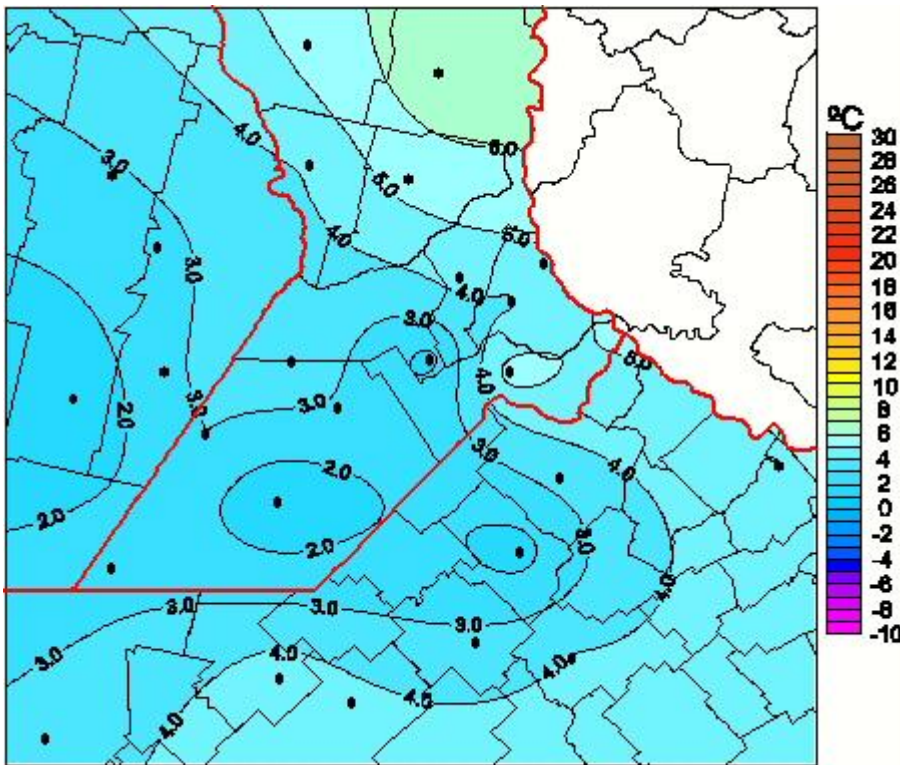

Temperaturas Medias

Mapa de temperaturas medias de las las últimas 24 horas.
(Desde las 8:00AM hasta las 8:00AM). Se actualiza a las 10:00hs.