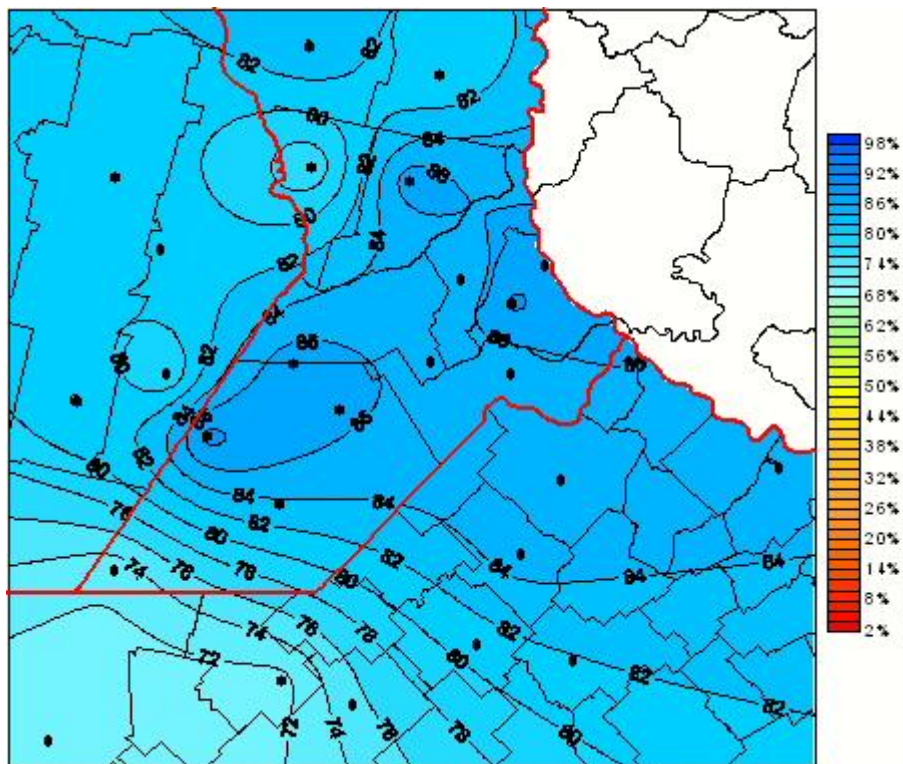

Humedad Relativa

Mapa de humedad relativa de las las últimas 24 horas.
(Desde las 8:00AM hasta las 8:00AM). Se actualiza a las 10:00hs.