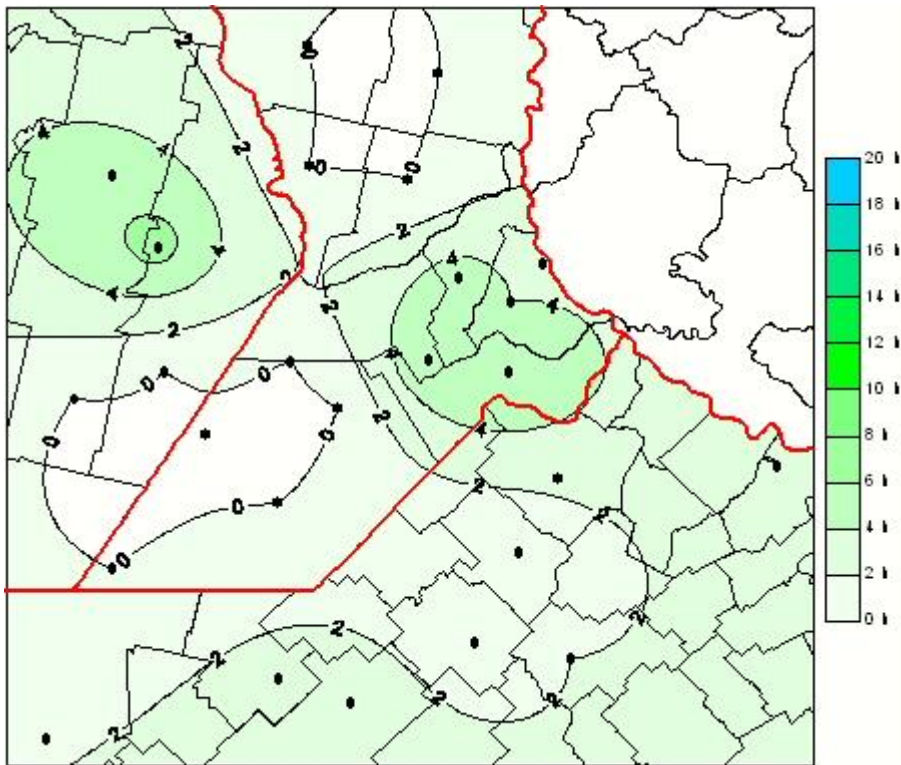

Humedad de Hoja

Mapa de humedad de hoja de las las últimas 24 horas.
(Desde las 8:00AM hasta las 8:00AM). Se actualiza a las 10:00hs.