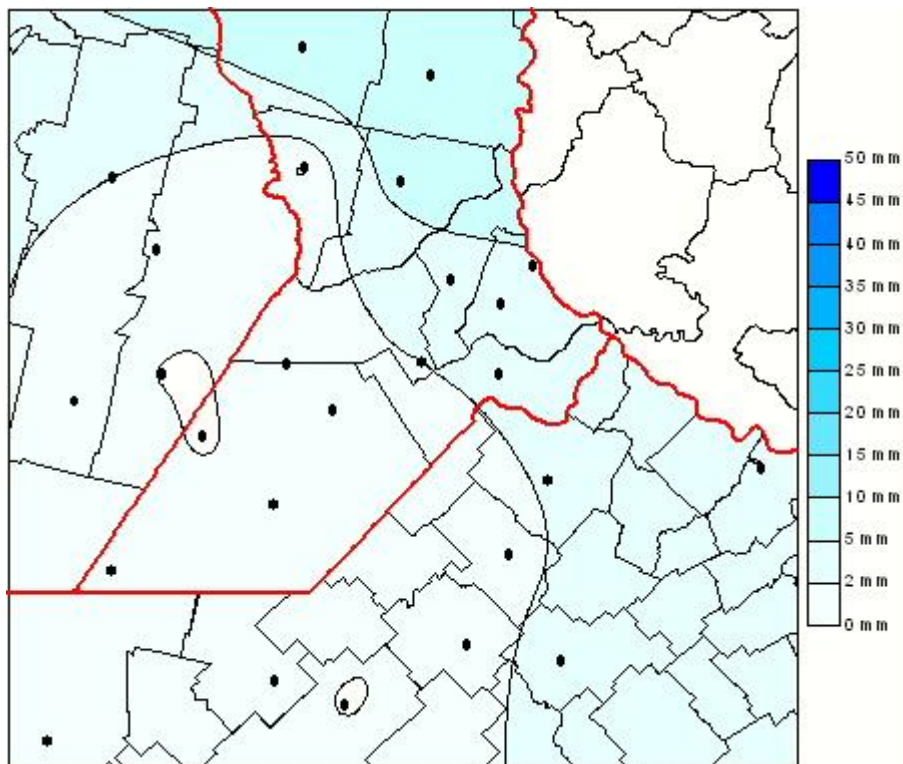

Lluvias

Mapa de precipitación acumulada en las últimas 24 horas.
(Desde las 8:00AM hasta las 8:00AM). Se actualiza a las 10:00hs.