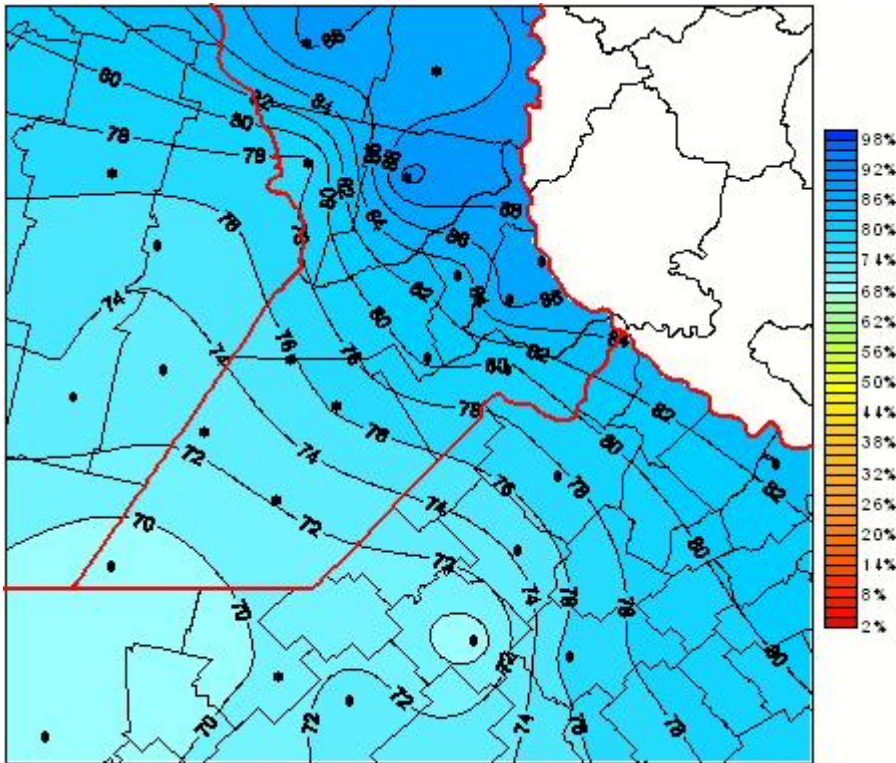

Humedad Relativa

Mapa de humedad relativa de las las últimas 24 horas.
(Desde las 8:00AM hasta las 8:00AM). Se actualiza a las 10:00hs.