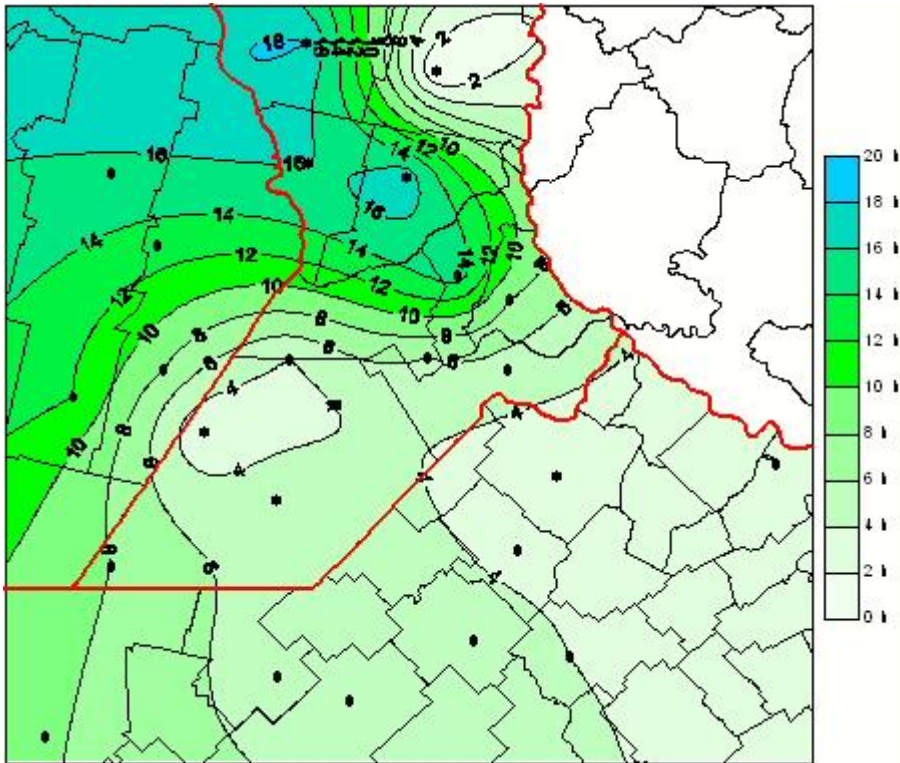

## Humedad de Hoja

Mapa de humedad de hoja de las últimas 24 horas.  
(Desde las 8:00AM hasta las 8:00AM). Se actualiza a las 10:00hs.