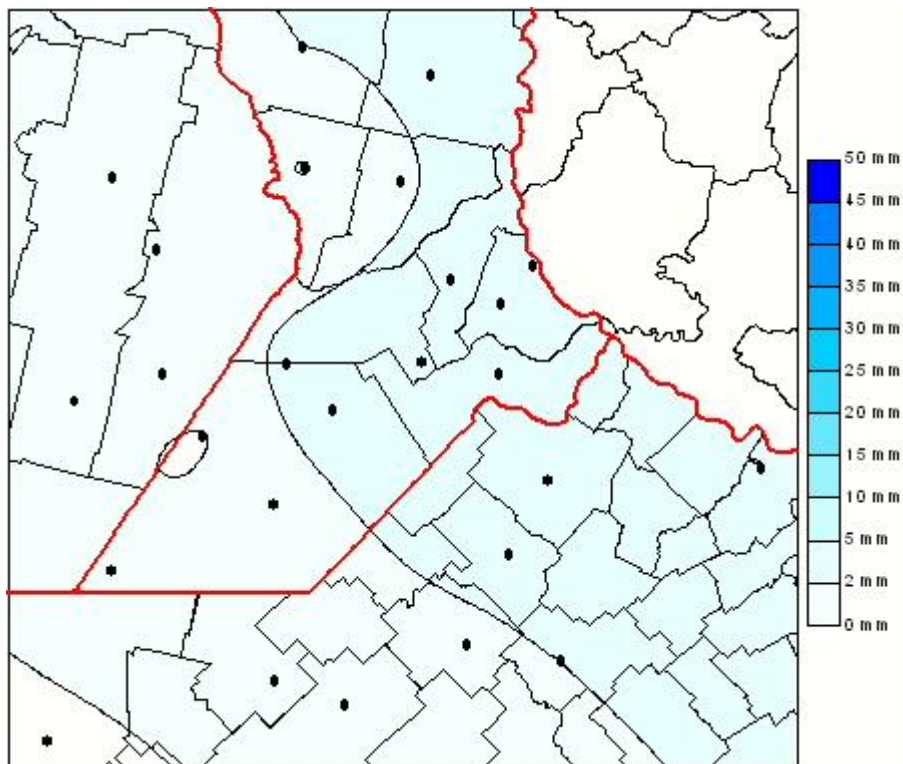

Lluvias

Mapa de precipitación acumulada en las últimas 72 horas.
(Desde las 8:00AM hasta las 8:00AM). Se actualiza a las 10:00hs.

BOLSA
DE COMERCIO
DE ROSARIO

 www.facebook.com/BCROficial

 twitter.com/bcrgrensa