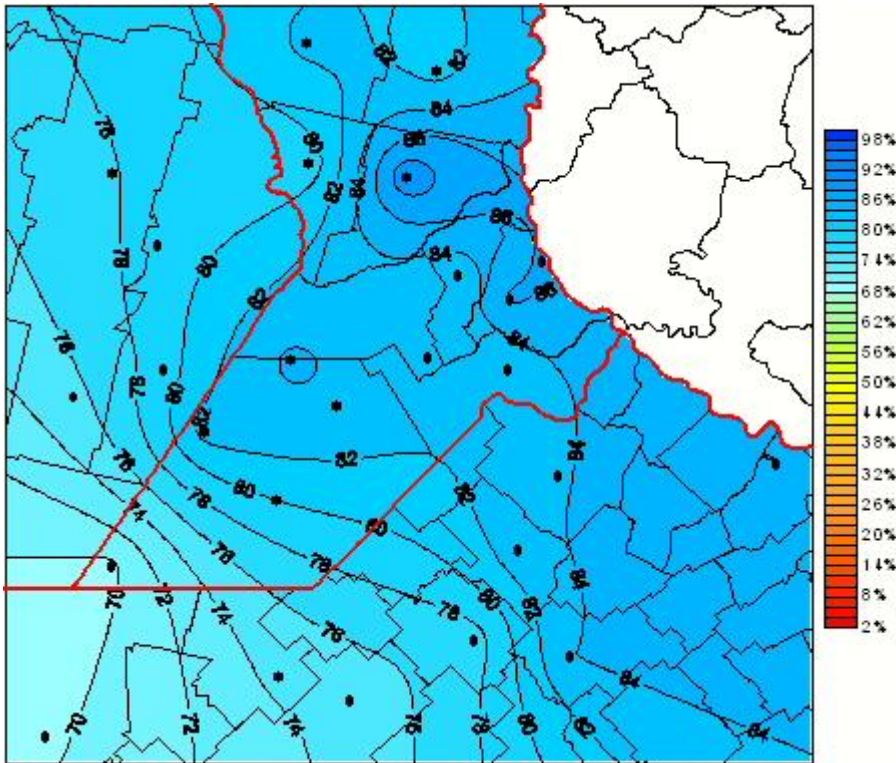

Humedad Relativa

Mapa de humedad relativa de las últimas 72 horas.
(Desde las 8:00AM hasta las 8:00AM). Se actualiza a las 10:00hs.