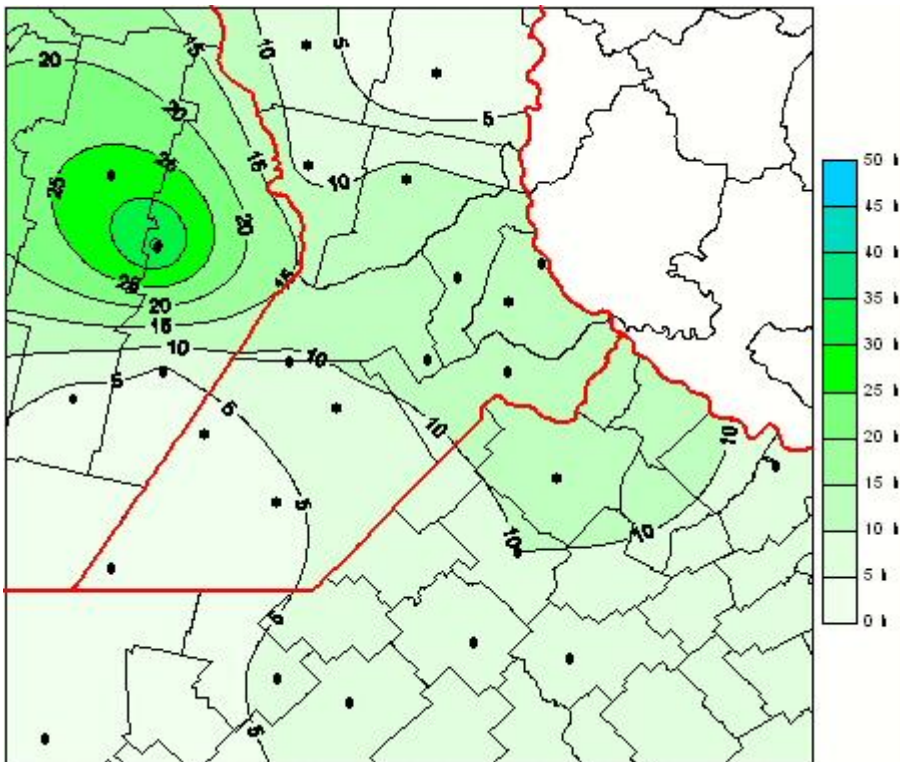

Humedad de Hoja

Mapa de humedad de hoja de las las últimas 72 horas.
(Desde las 8:00AM hasta las 8:00AM). Se actualiza a las 10:00hs.

BOLSA
DE COMERCIO
DE ROSARIO

 www.facebook.com/BCROficial

 twitter.com/bcrgrensa