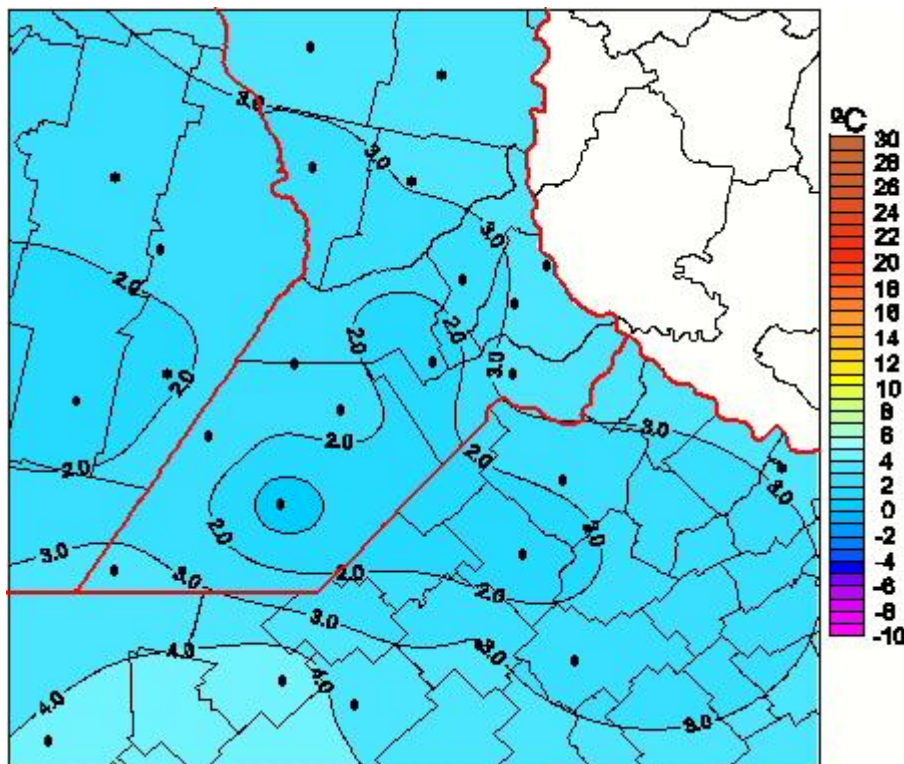

Temperaturas Medias

Mapa de temperaturas medias de las las últimas 24 horas.
(Desde las 8:00AM hasta las 8:00AM). Se actualiza a las 10:00hs.