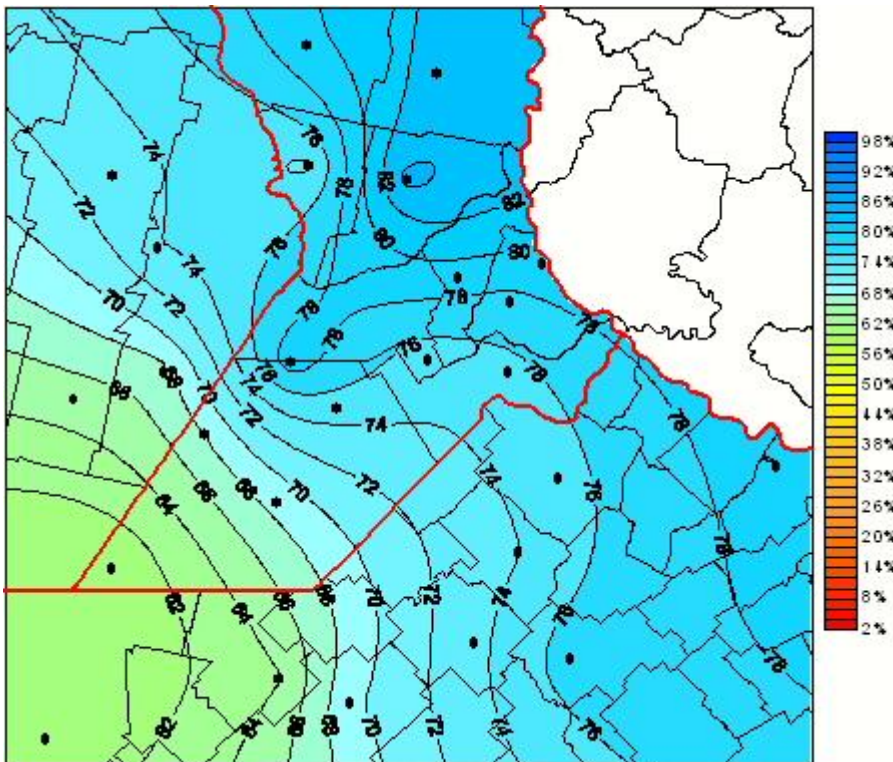

Humedad Relativa

Mapa de humedad relativa de las últimas 24 horas.
(Desde las 8:00AM hasta las 8:00AM). Se actualiza a las 10:00hs.