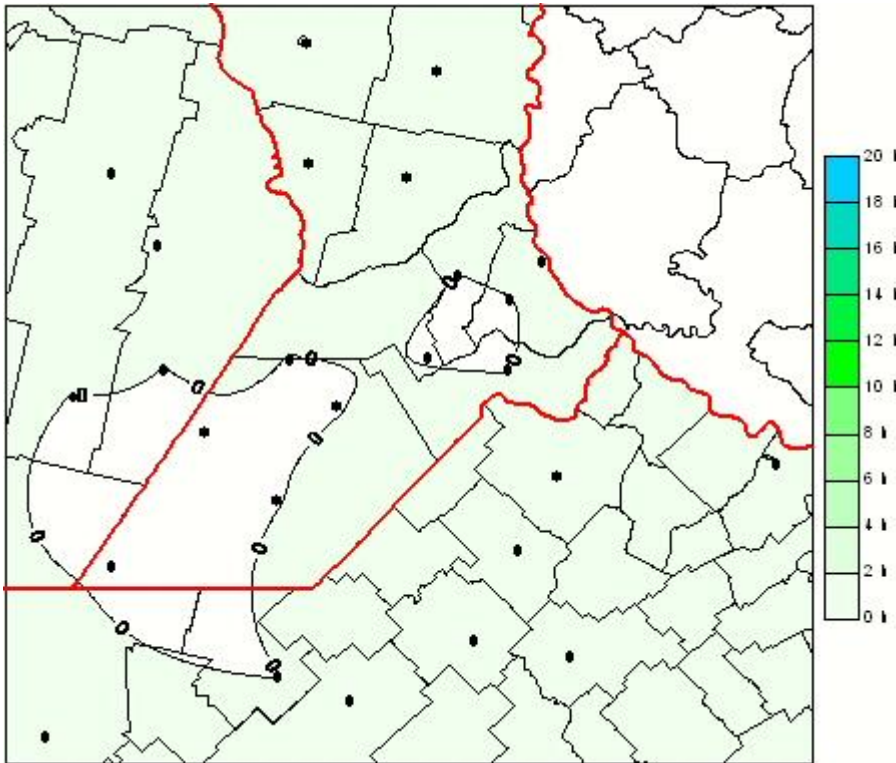

Humedad de Hoja

Mapa de humedad de hoja de las las últimas 24 horas.
(Desde las 8:00AM hasta las 8:00AM). Se actualiza a las 10:00hs.

BOLSA
DE COMERCIO
DE ROSARIO

 www.facebook.com/BCROficial

 twitter.com/bcrgrensa