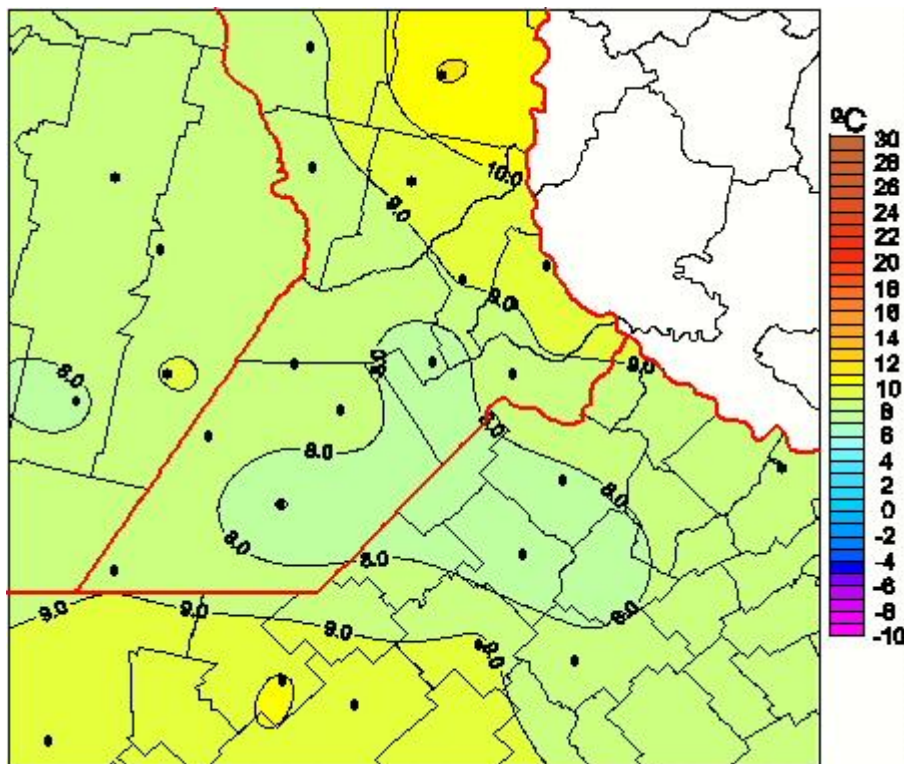

## Temperaturas Medias

Mapa de temperaturas medias de las las últimas 24 horas.  
(Desde las 8:00AM hasta las 8:00AM). Se actualiza a las 10:00hs.