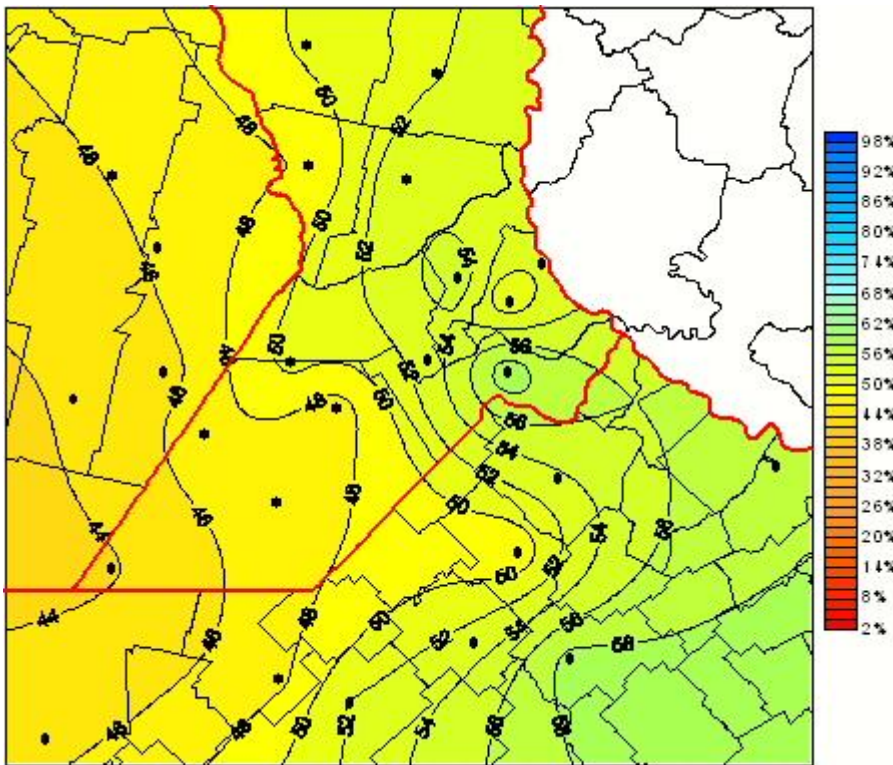

Humedad Relativa

Mapa de humedad relativa de las las últimas 24 horas.
(Desde las 8:00AM hasta las 8:00AM). Se actualiza a las 10:00hs.