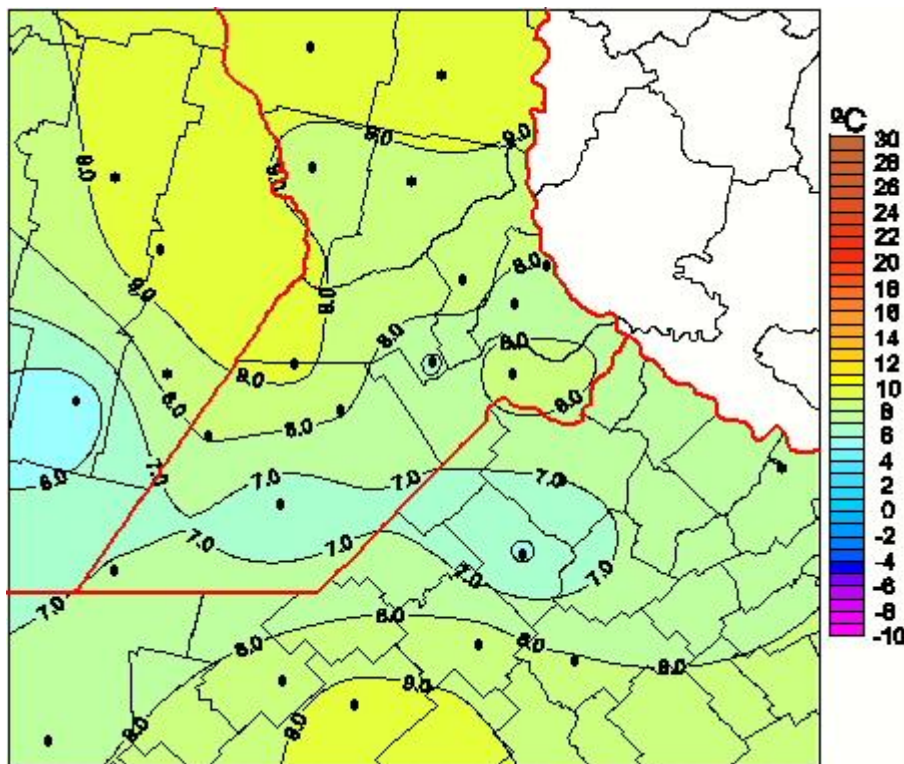

Temperaturas Medias

Mapa de temperaturas medias de las las últimas 24 horas.
(Desde las 8:00AM hasta las 8:00AM). Se actualiza a las 10:00hs.