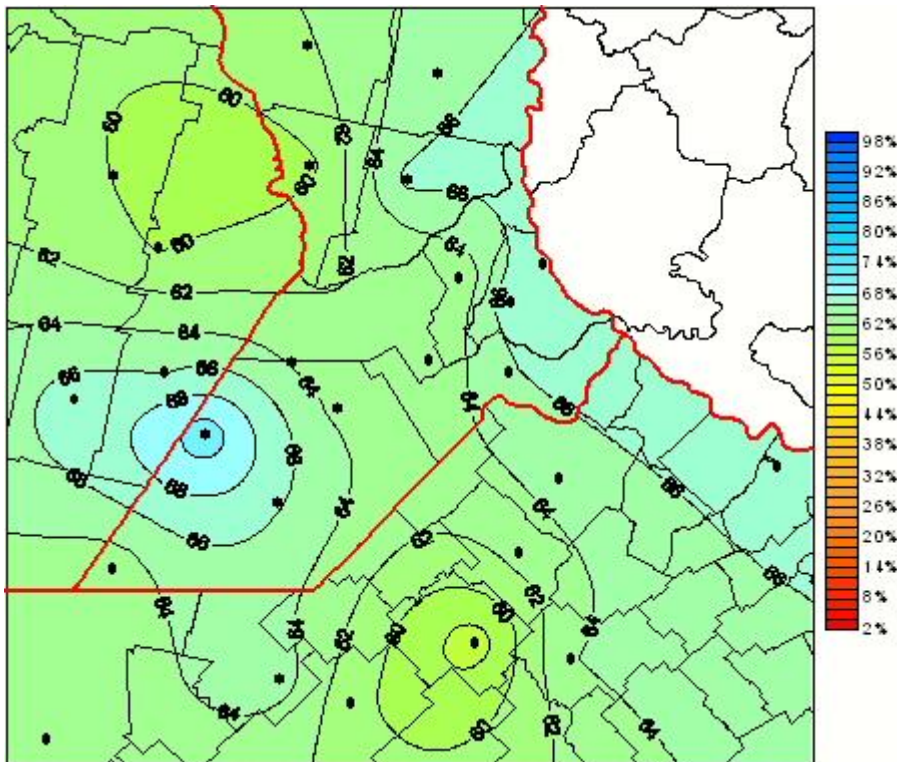

## Humedad Relativa

Mapa de humedad relativa de las últimas 24 horas.  
(Desde las 8:00AM hasta las 8:00AM). Se actualiza a las 10:00hs.