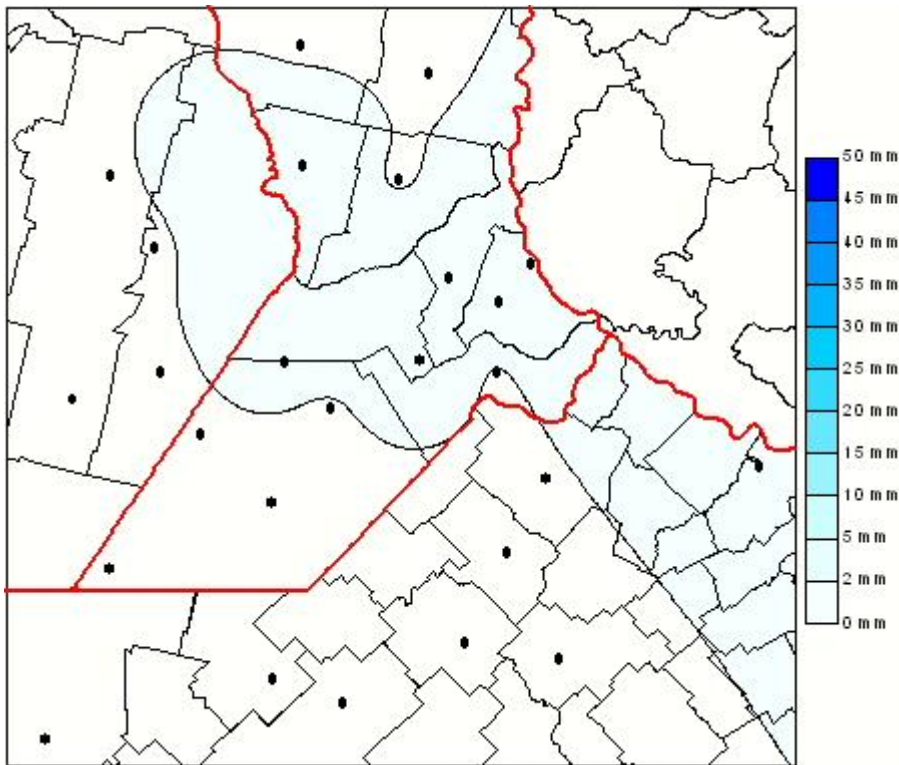

Lluvias

Mapa de precipitación acumulada en las últimas 24 horas.
(Desde las 8:00AM hasta las 8:00AM). Se actualiza a las 10:00hs.