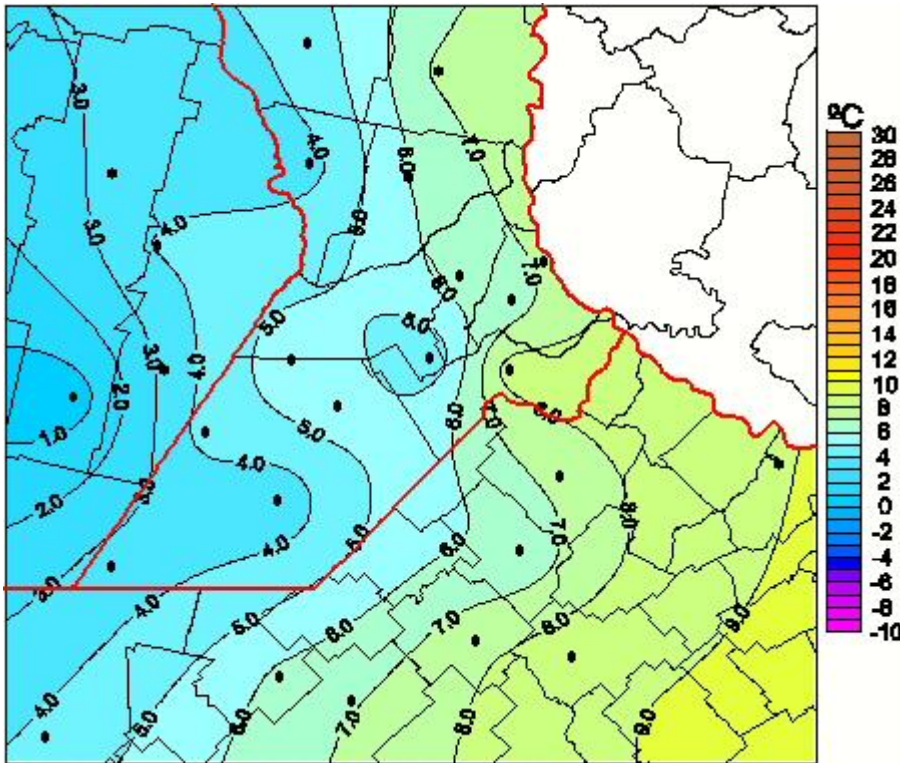

# Temperaturas Medias

Mapa de temperaturas medias de las las últimas 24 horas.  
(Desde las 8:00AM hasta las 8:00AM). Se actualiza a las 10:00hs.