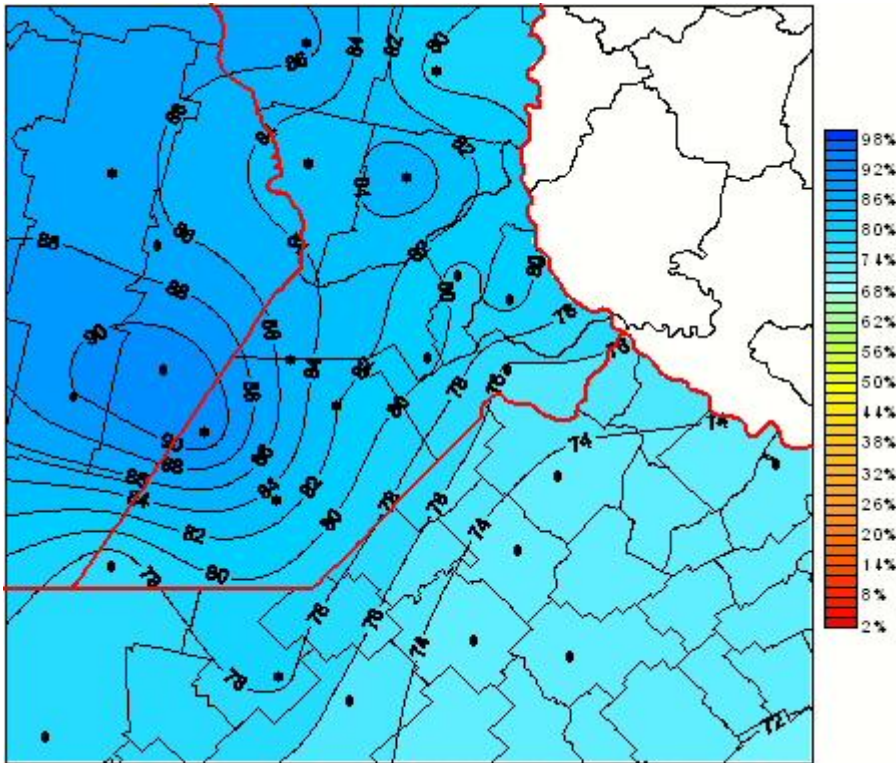

Humedad Relativa

Mapa de humedad relativa de las las últimas 24 horas.
(Desde las 8:00AM hasta las 8:00AM). Se actualiza a las 10:00hs.