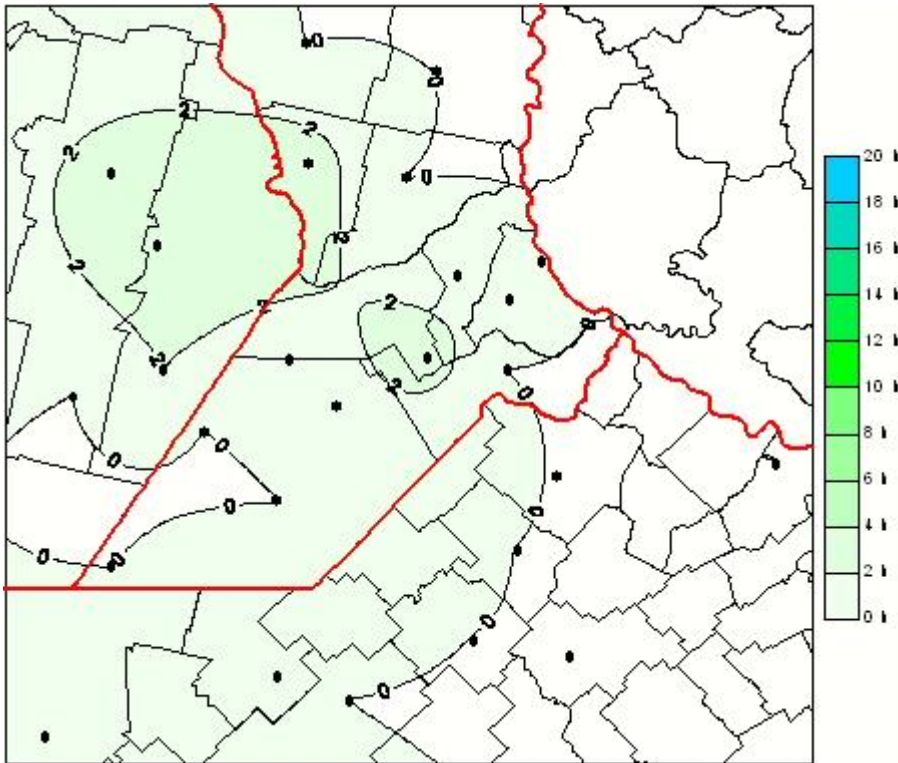

Humedad de Hoja

Mapa de humedad de hoja de las las últimas 24 horas.
(Desde las 8:00AM hasta las 8:00AM). Se actualiza a las 10:00hs.

BOLSA
DE COMERCIO
DE ROSARIO

 www.facebook.com/BCROficial

 twitter.com/bcrprensa