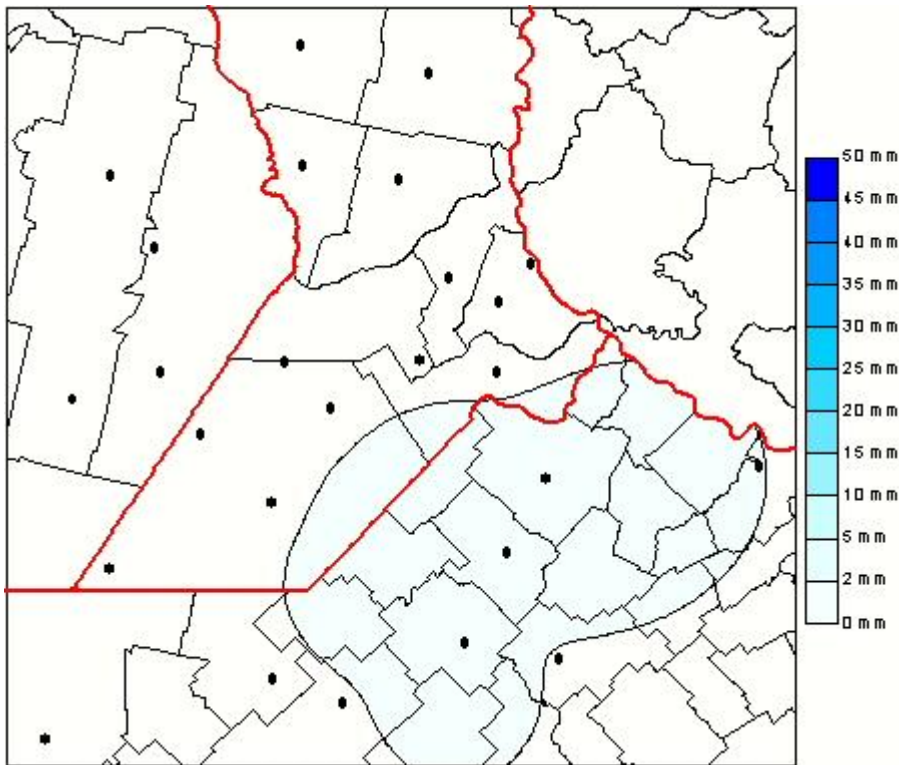

Lluvias

Mapa de precipitación acumulada en las últimas 72 horas.
(Desde las 8:00AM hasta las 8:00AM). Se actualiza a las 10:00hs.