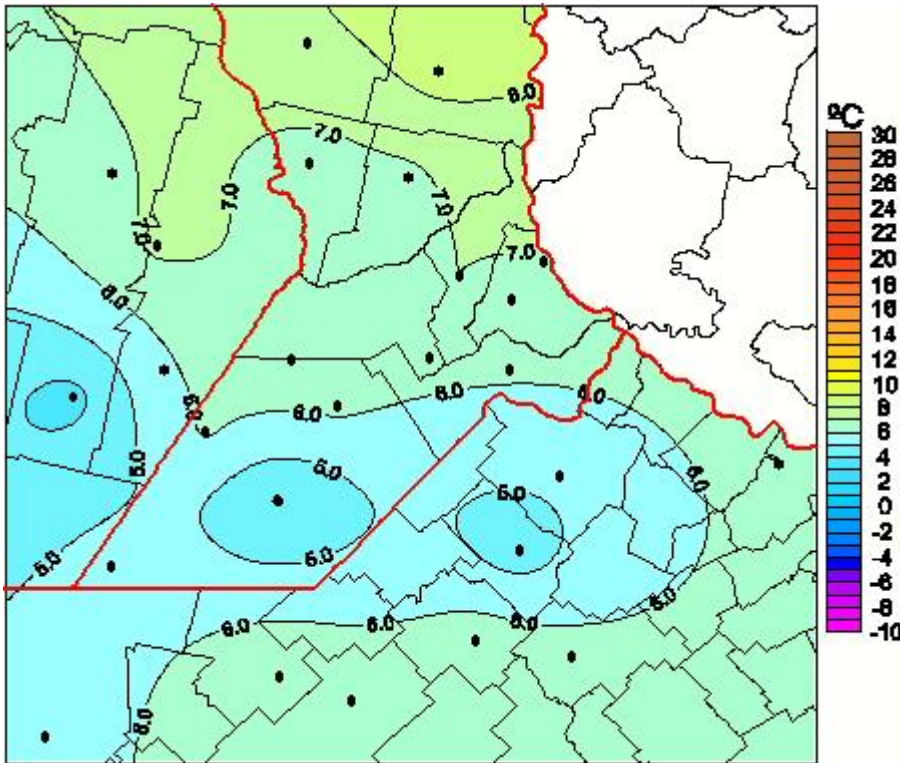

Temperaturas Medias

Mapa de temperaturas medias de las las últimas 72 horas.
(Desde las 8:00AM hasta las 8:00AM). Se actualiza a las 10:00hs.

BOLSA
DE COMERCIO
DE ROSARIO

 www.facebook.com/BCROficial

 twitter.com/bcrgrensa