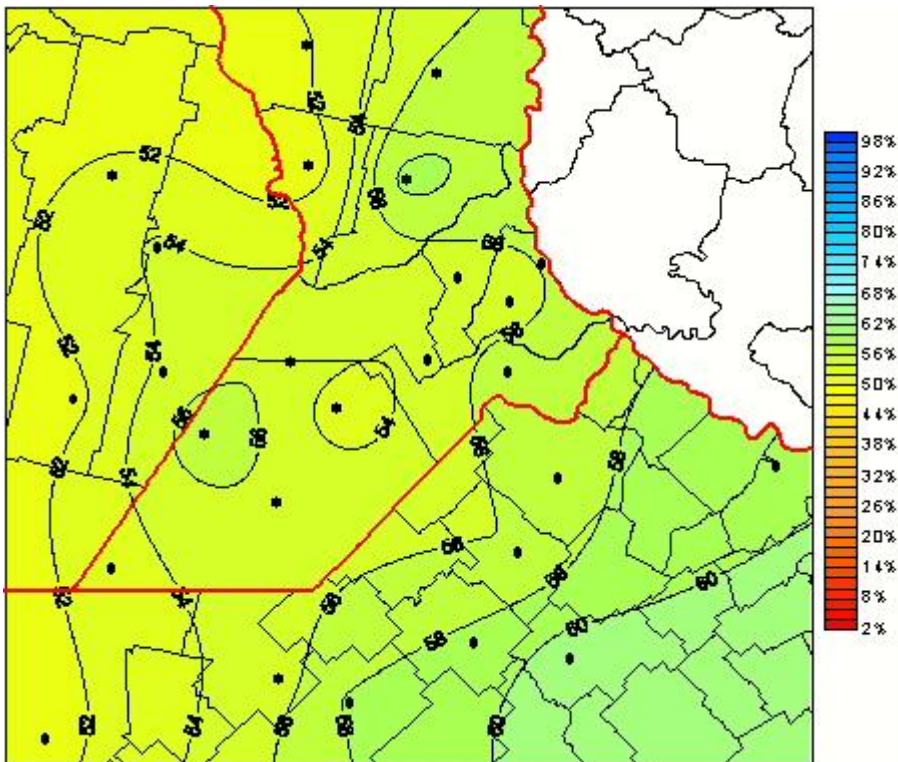

Humedad Relativa

Mapa de humedad relativa de las últimas 72 horas.
(Desde las 8:00AM hasta las 8:00AM). Se actualiza a las 10:00hs.