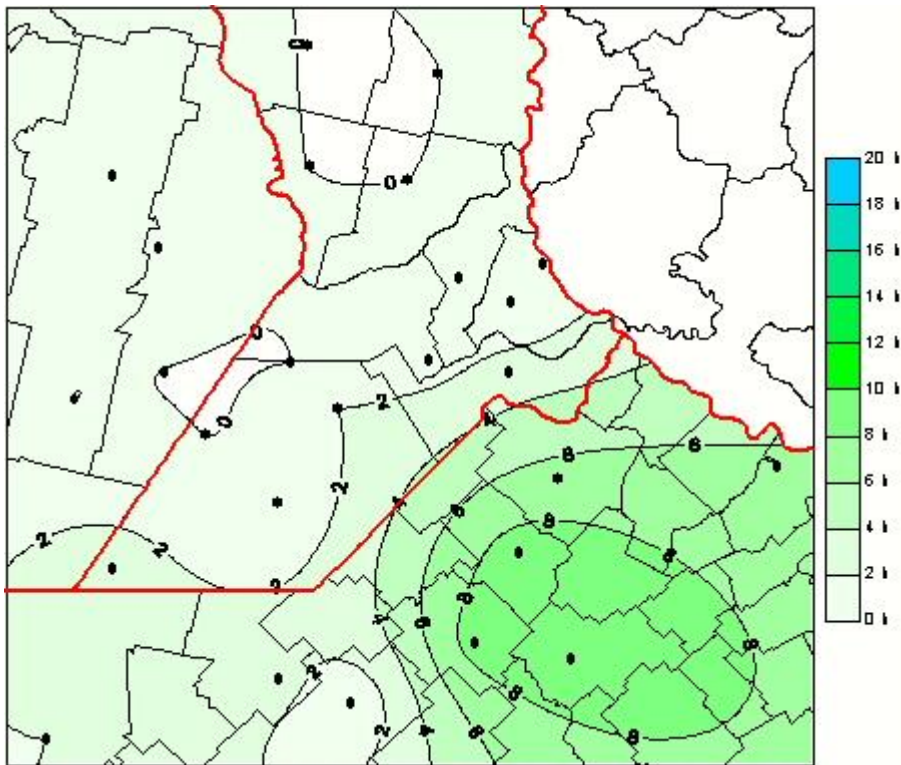

Humedad de Hoja

Mapa de humedad de hoja de las las últimas 72 horas.
(Desde las 8:00AM hasta las 8:00AM). Se actualiza a las 10:00hs.

BOLSA
DE COMERCIO
DE ROSARIO

 www.facebook.com/BCROficial

 twitter.com/bcrgrensa