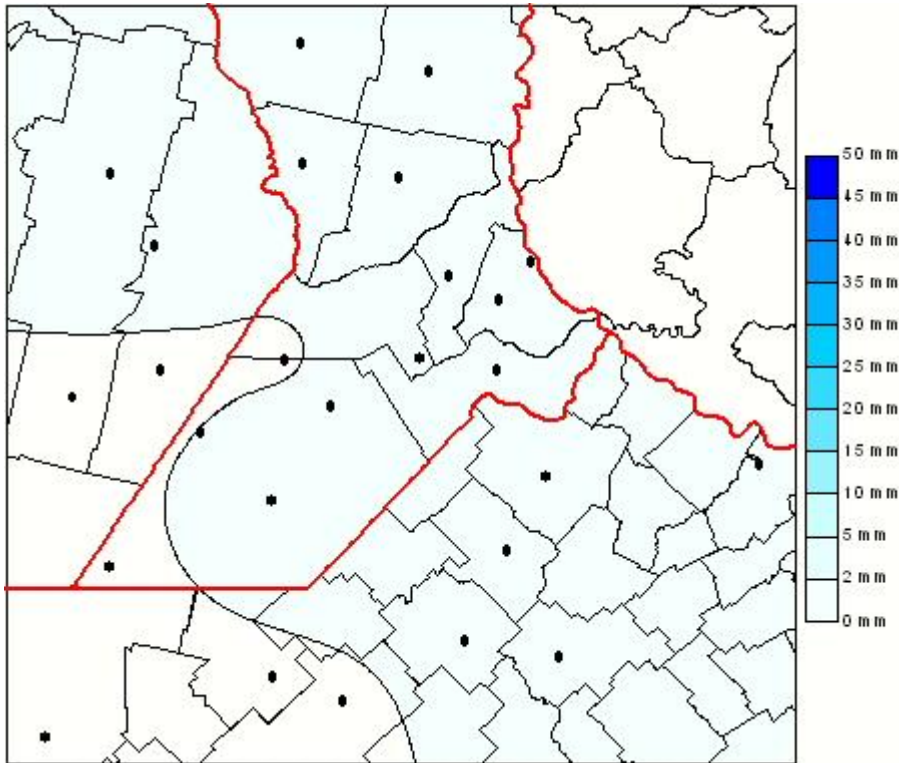

Lluvias

Mapa de precipitación acumulada en las últimas 24 horas.
(Desde las 8:00AM hasta las 8:00AM). Se actualiza a las 10:00hs.