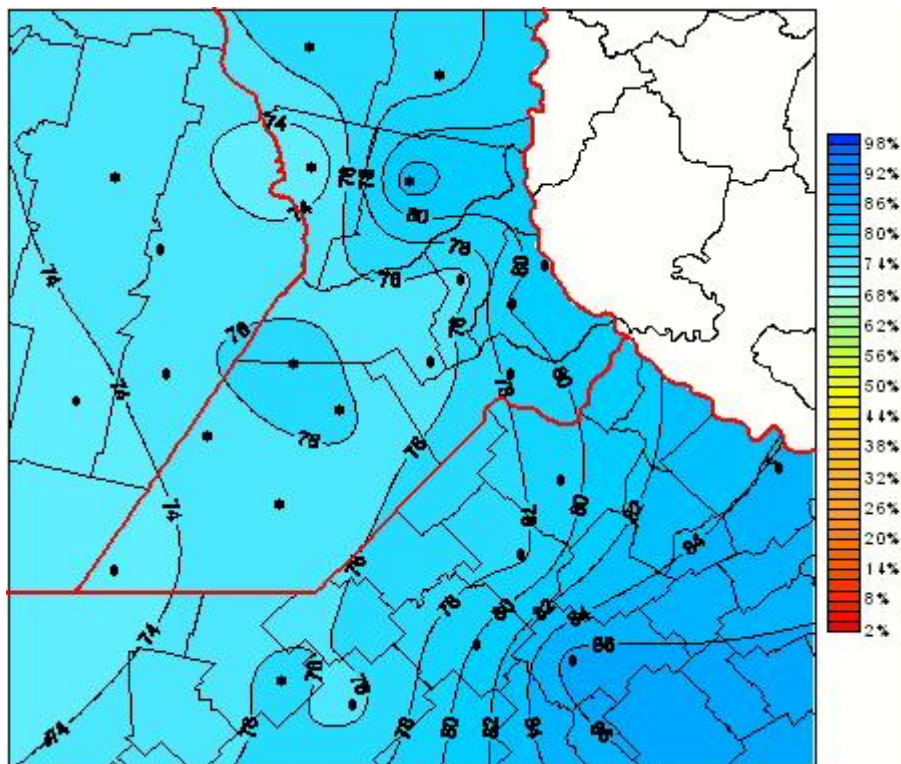

Humedad Relativa

Mapa de humedad relativa de las las últimas 24 horas.
(Desde las 8:00AM hasta las 8:00AM). Se actualiza a las 10:00hs.