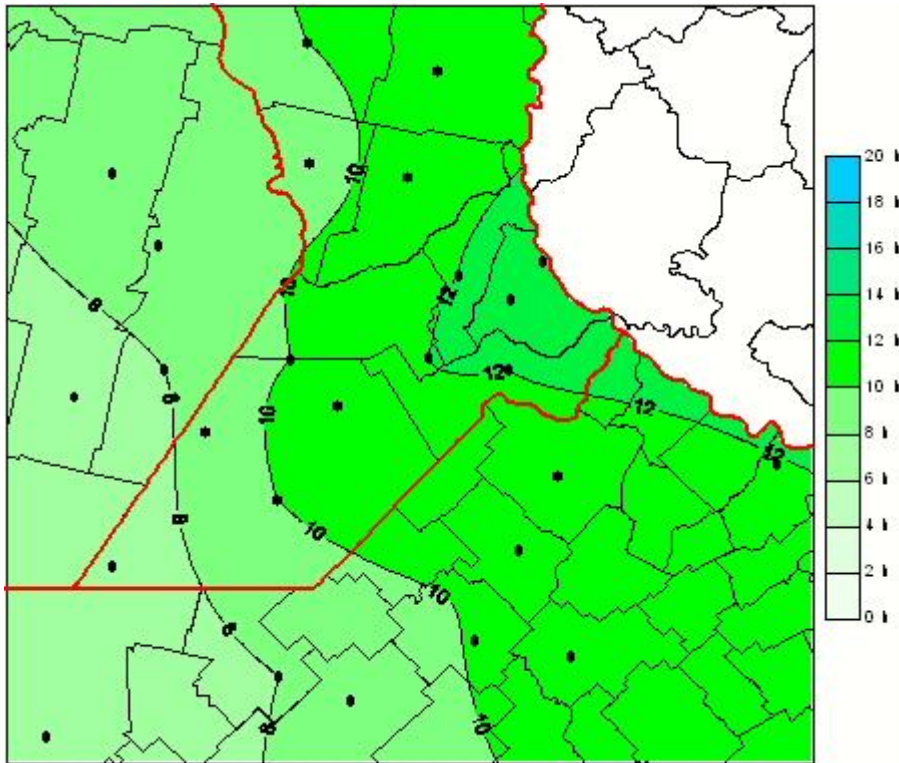

## Humedad de Hoja

Mapa de humedad de hoja de las las últimas 24 horas.  
(Desde las 8:00AM hasta las 8:00AM). Se actualiza a las 10:00hs.

BOLSA  
DE COMERCIO  
DE ROSARIO

 [www.facebook.com/BCROficial](http://www.facebook.com/BCROficial)