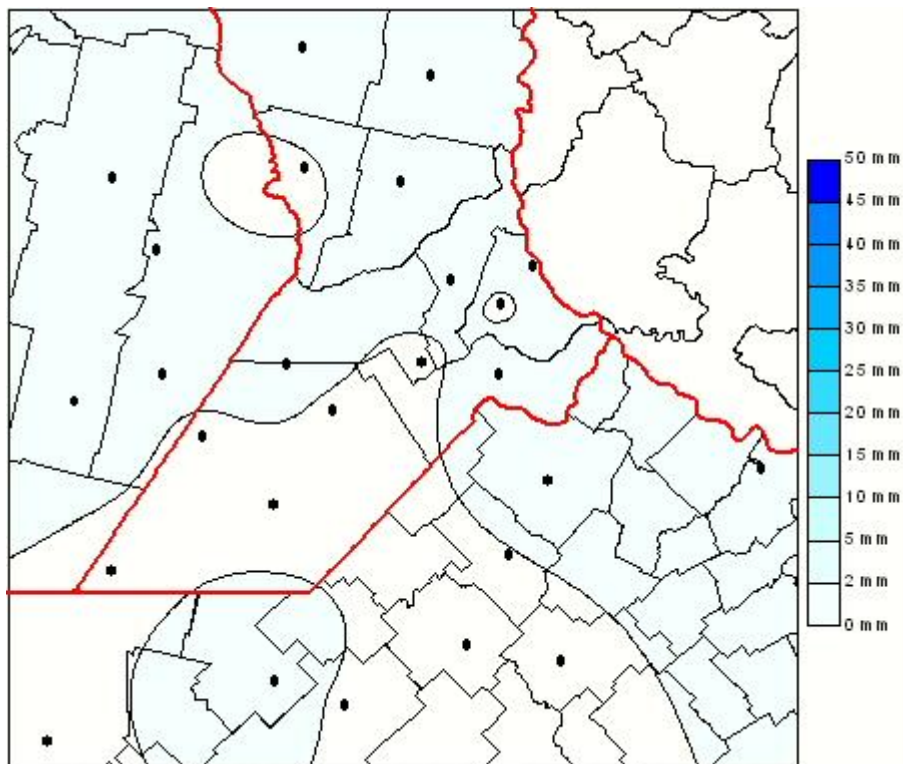

Lluvias

Mapa de precipitación acumulada en las últimas 24 horas.
(Desde las 8:00AM hasta las 8:00AM). Se actualiza a las 10:00hs.