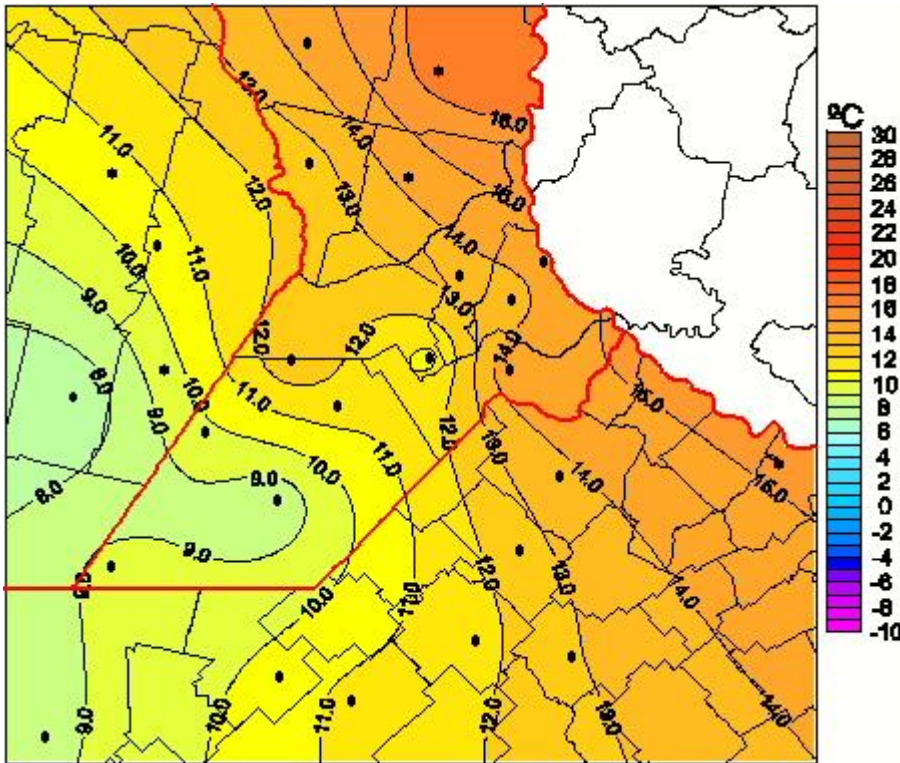

Temperaturas Medias

Mapa de temperaturas medias de las las últimas 24 horas.
(Desde las 8:00AM hasta las 8:00AM). Se actualiza a las 10:00hs.