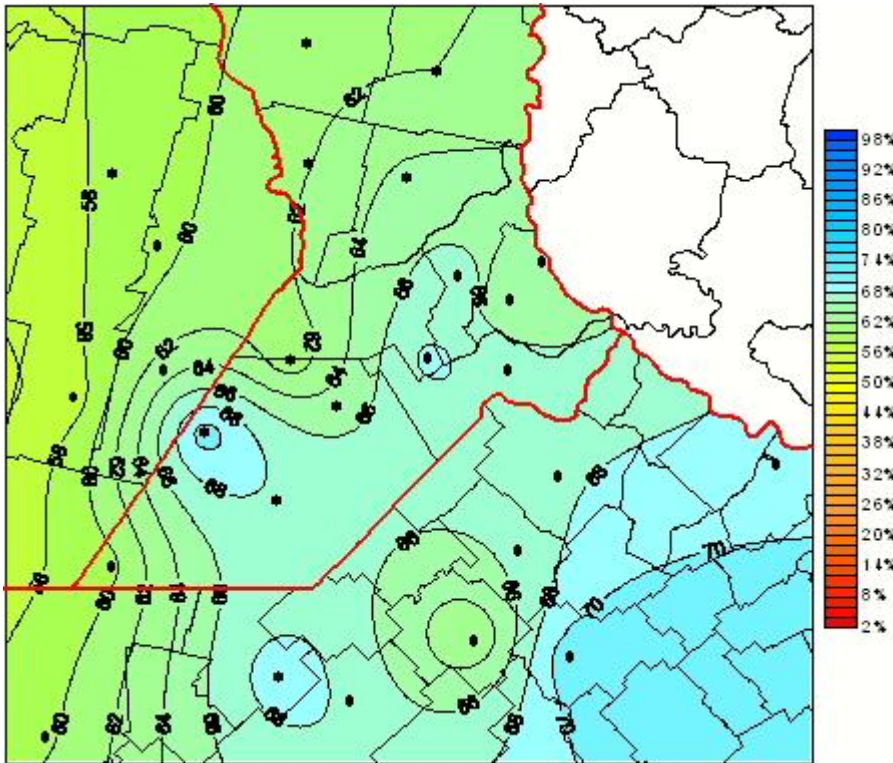

# Humedad Relativa

Mapa de humedad relativa de las las últimas 24 horas.  
(Desde las 8:00AM hasta las 8:00AM). Se actualiza a las 10:00hs.