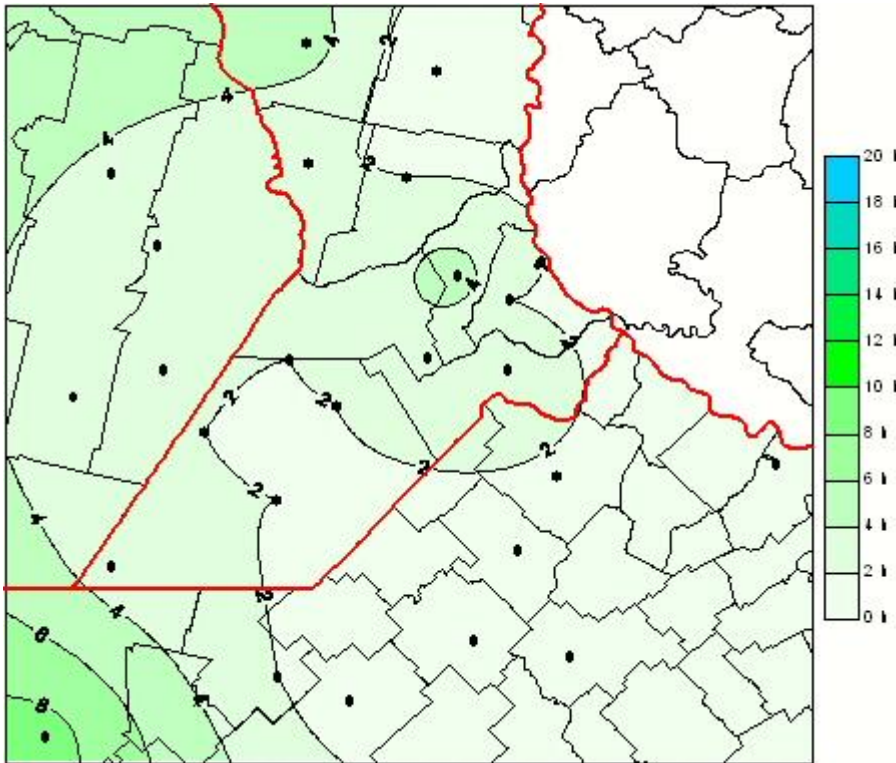

Humedad de Hoja

Mapa de humedad de hoja de las las últimas 24 horas.
(Desde las 8:00AM hasta las 8:00AM). Se actualiza a las 10:00hs.

BOLSA
DE COMERCIO
DE ROSARIO

 www.facebook.com/BCROficial

 twitter.com/bcrgrensa