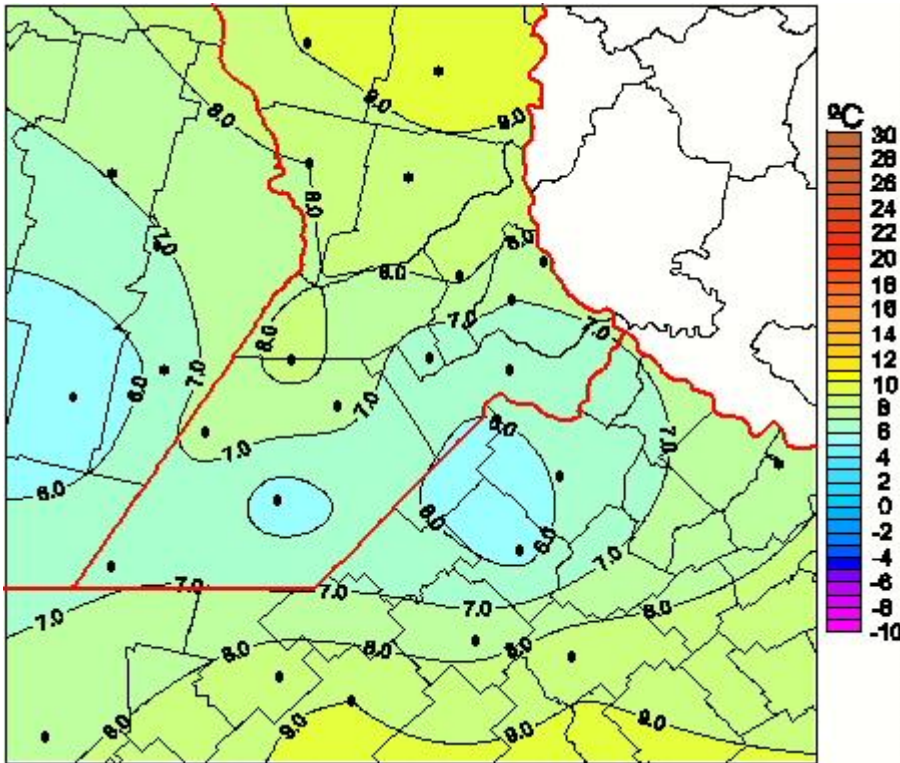

Temperaturas Medias

Mapa de temperaturas medias de las las últimas 24 horas.
(Desde las 8:00AM hasta las 8:00AM). Se actualiza a las 10:00hs.

BOLSA
DE COMERCIO
DE ROSARIO

 www.facebook.com/BCROficial

 twitter.com/bcrprensa