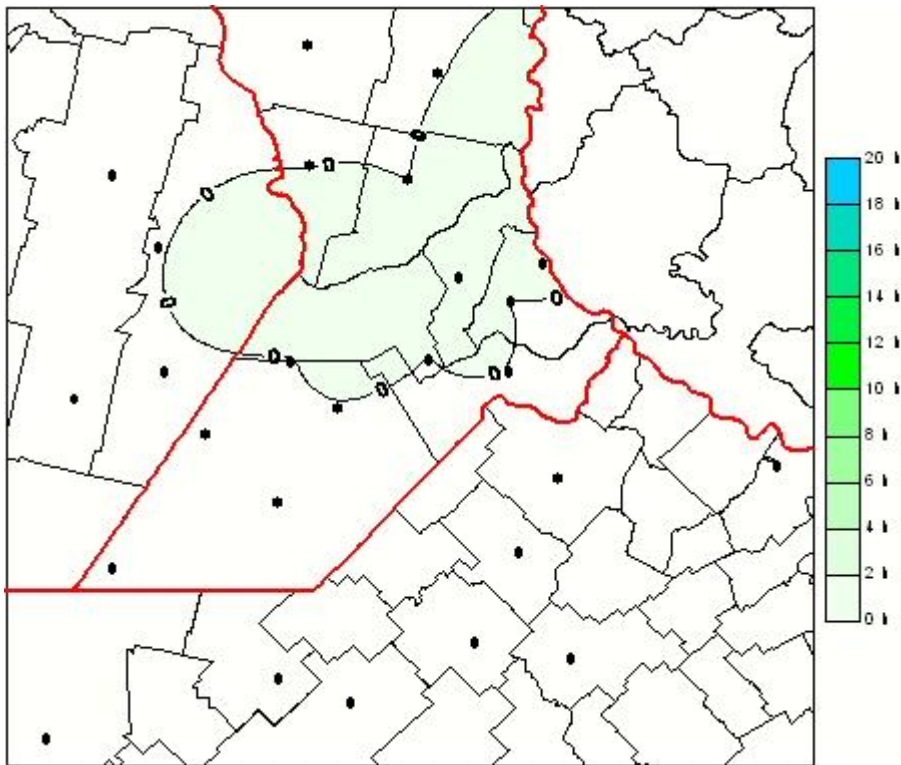

Humedad de Hoja

Mapa de humedad de hoja de las las últimas 24 horas.
(Desde las 8:00AM hasta las 8:00AM). Se actualiza a las 10:00hs.