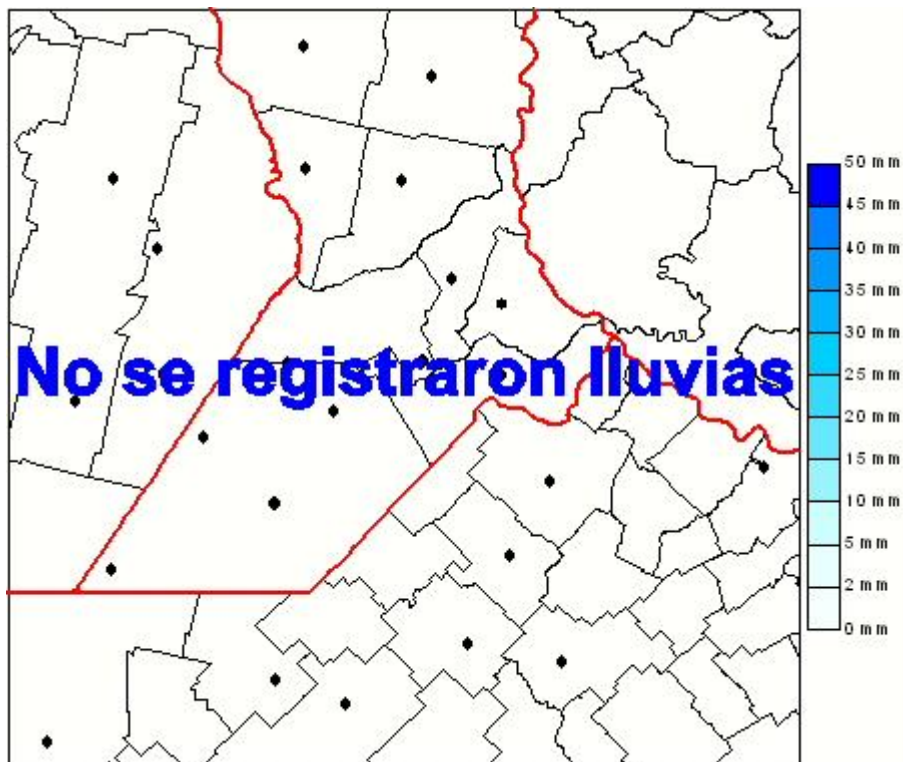

## Lluvias

Mapa de precipitación acumulada en las últimas 24 horas.  
(Desde las 8:00AM hasta las 8:00AM). Se actualiza a las 10:00hs.