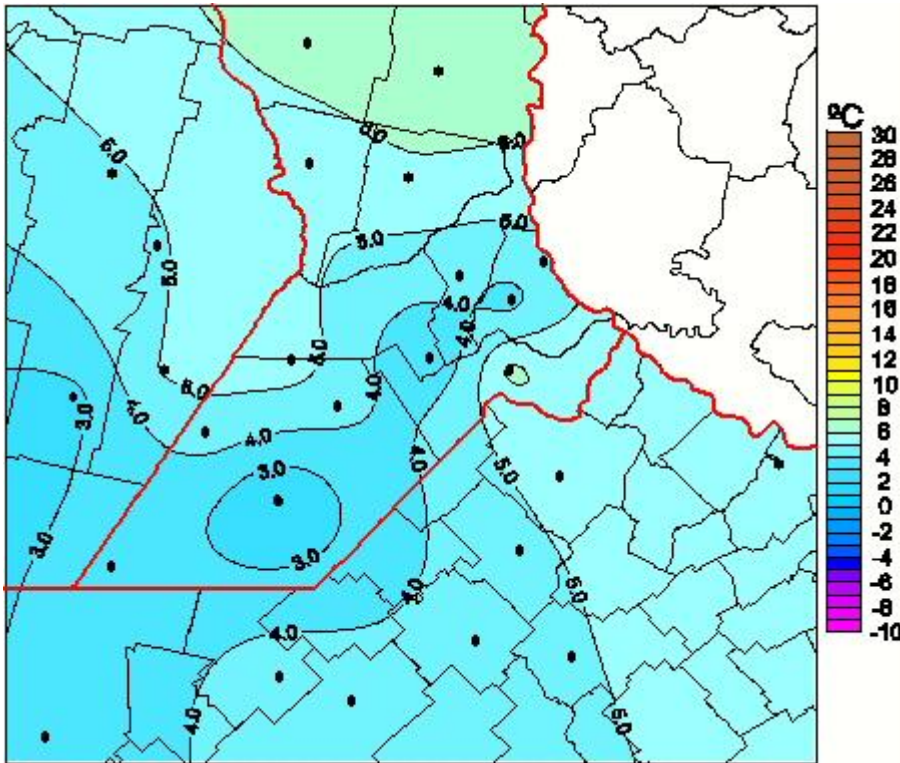

Temperaturas Medias

Mapa de temperaturas medias de las las últimas 24 horas.
(Desde las 8:00AM hasta las 8:00AM). Se actualiza a las 10:00hs.

BOLSA
DE COMERCIO
DE ROSARIO

 www.facebook.com/BCROficial

 twitter.com/bcrgrensa